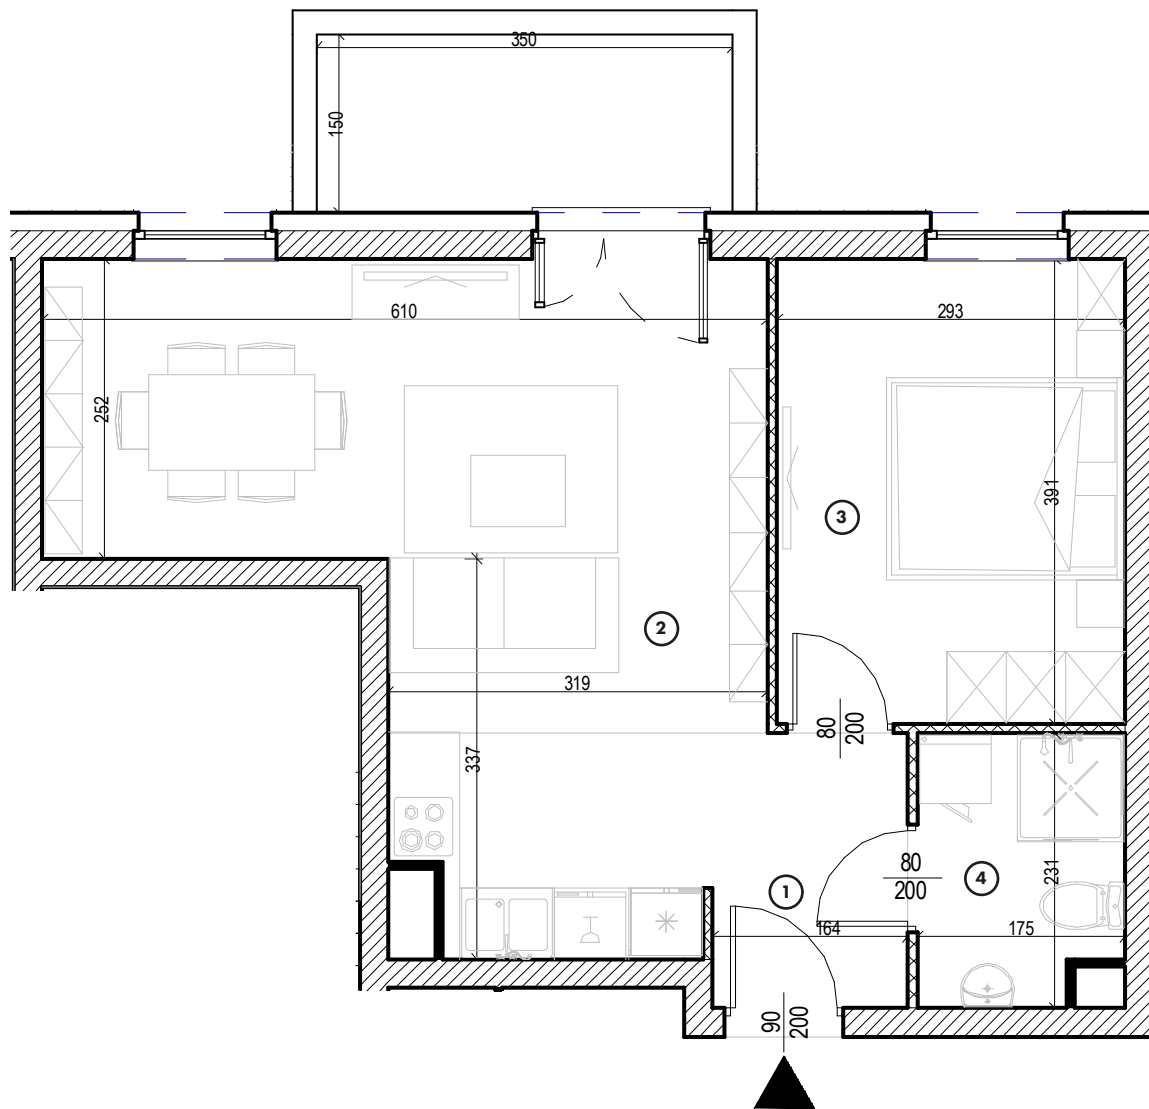

MIESZKANIE

NR **11**

POWIERZCHNIA:

43,91 m²

Nr	Nazwa	Pow.
1	Przedpokój	3,49 m ²
2	Pokój dzienny z aneks. kuch.	25,12 m ²
3	Pokój	11,46 m ²
4	Łazienka	3,84 m ²
Razem pow. mieszkalna sprzedawalna		43,91 m²
Taras		5,25 m ²
Komórka lok. NR 62		1,87 m ²