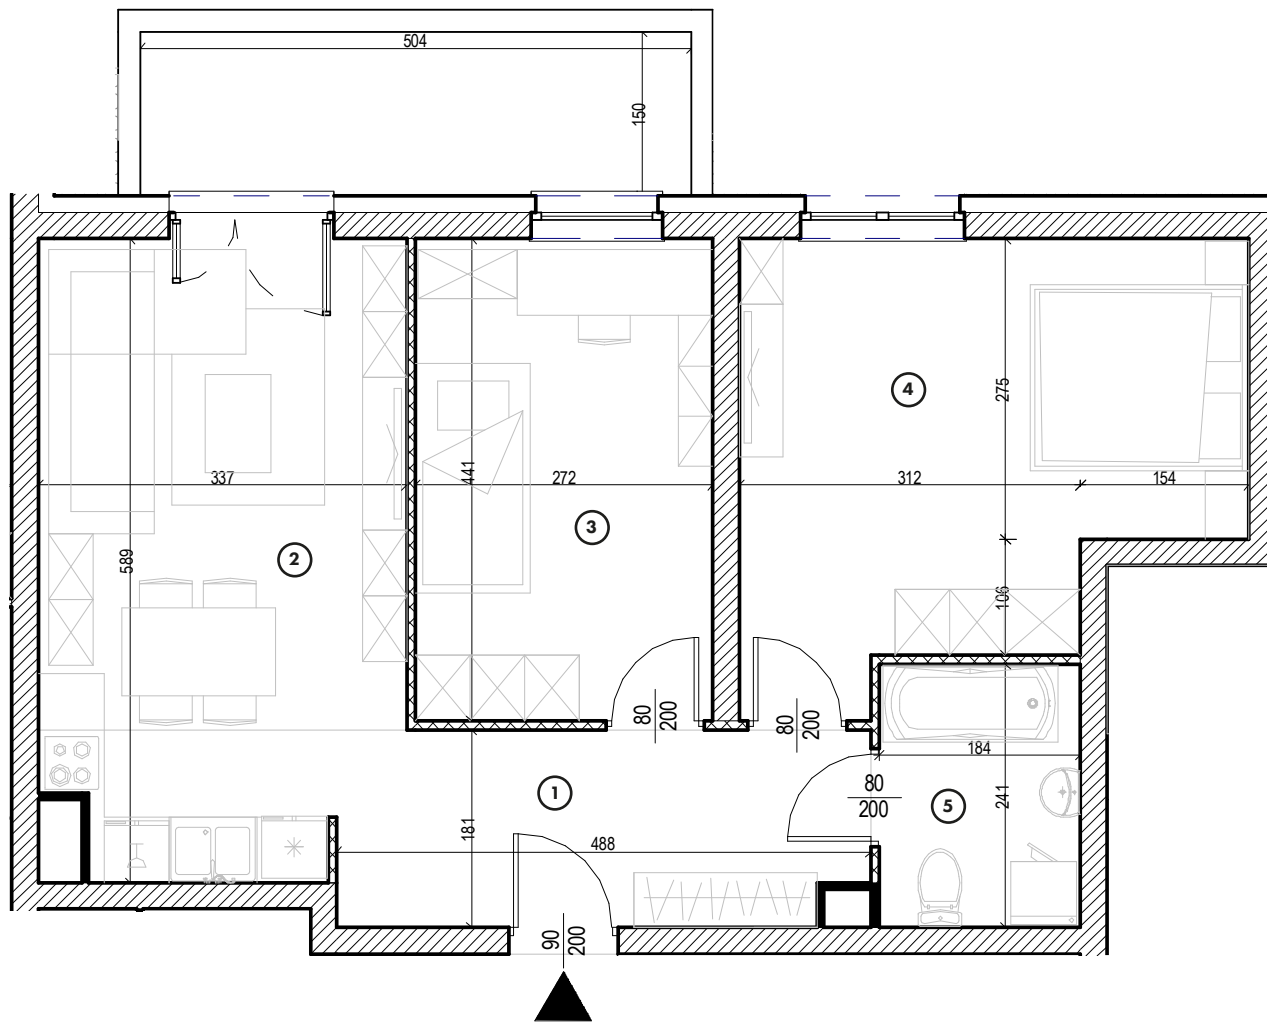

MIESZKANIE

NR **1**

POWIERZCHNIA:

60,43 m²

Nr	Nazwa	Pow.
1	Przedpokój	8,38 m ²
2	Pokój dzienny z aneks. kuch.	18,78 m ²
3	Pokój	12,00 m ²
4	Pokój	16,84 m ²
5	łazienka	4,43 m ²
Razem pow. mieszkalna sprzedawalna		60,43 m²
Taras		7,56 m ²
Komórka lok. NR 35		2,53 m ²