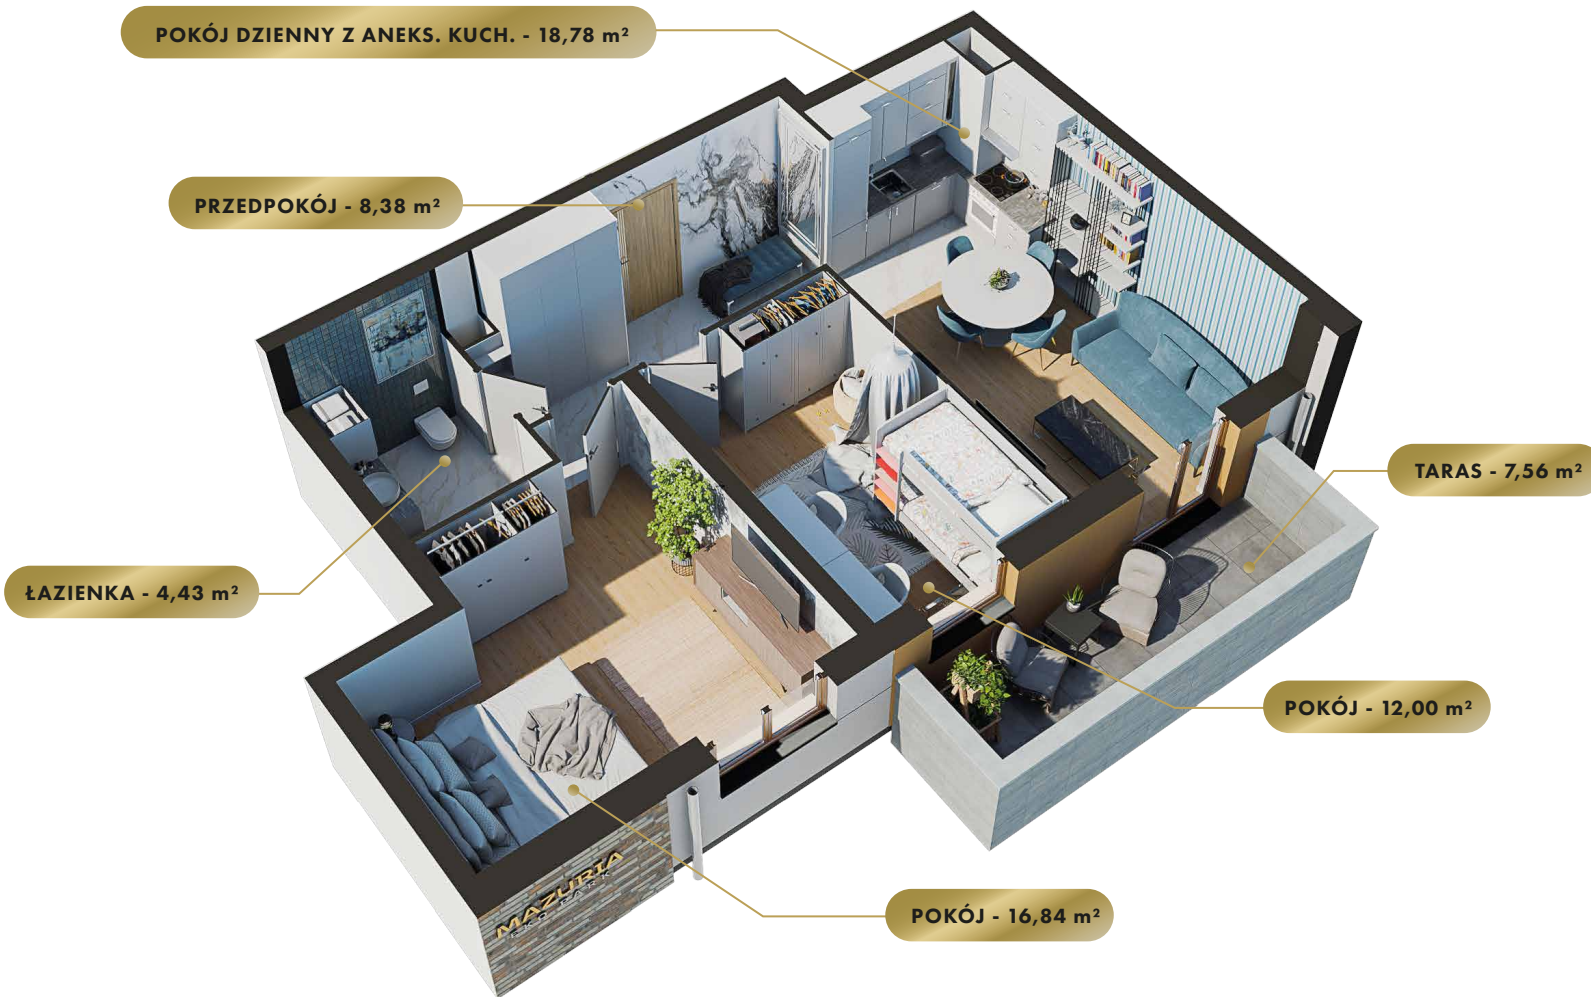

MIASTO

Nidzica

ULICA

Sportowa

BUDYNEK

2

KONDYGNACJA

Parter

MIESZKANIE

NR **1**

POWIERZCHNIA:

60,43 m²

Nr	Nazwa	Pow.
1	Przedpokój	8,38 m ²
2	Pokój dzienny z aneks. kuch.	18,78 m ²
3	Pokój	12,00 m ²
4	Pokój	16,84 m ²
5	łazienka	4,43 m ²
Razem pow. mieszkalna sprzedawalna		60,43 m²
Taras		7,56 m ²
Komórka lok. NR 35		2,53 m ²