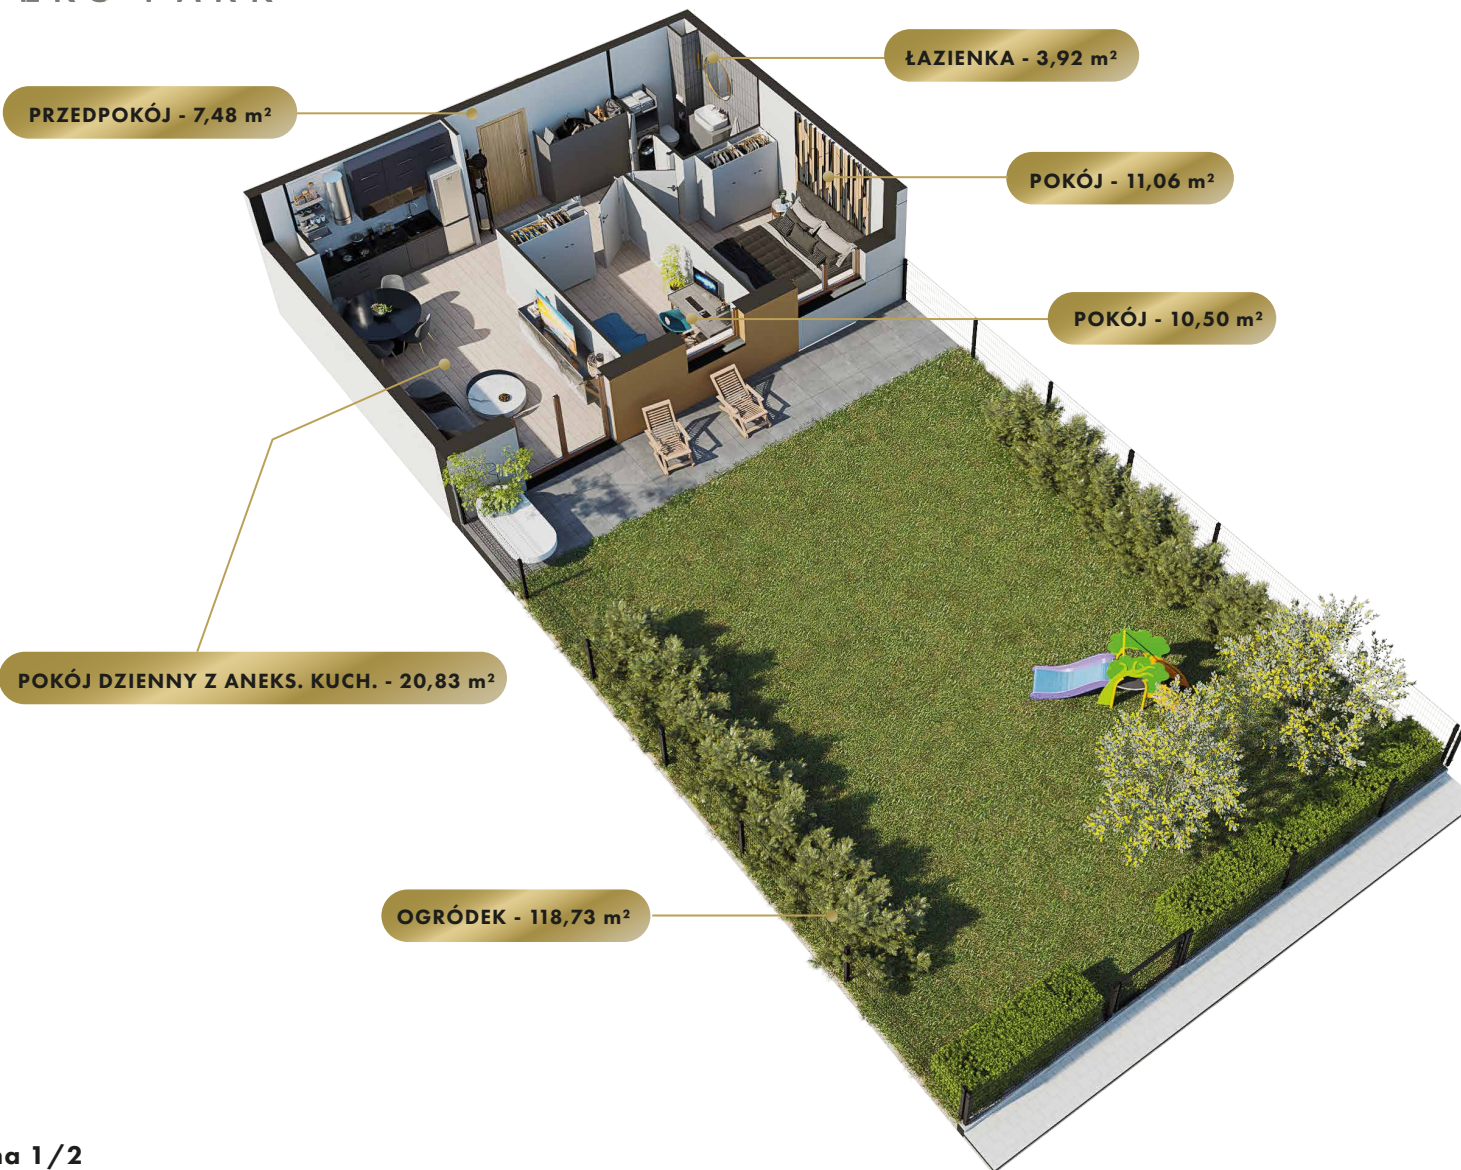

MIASTO

Nidzica

ULICA

Sportowa

BUDYNEK

2

KONDYGNACJA

Parter

MIESZKANIE

NR **4**

POWIERZCHNIA:

53,79 m²

Nr	Nazwa	Pow.
1	Przedpokój	7,48 m ²
2	Pokój dzienny z aneks. kuch.	20,83 m ²
3	Pokój	11,06 m ²
4	Pokój	10,50 m ²
5	łazienka	3,92 m ²
Razem pow. mieszkalna sprzedawalna		53,79 m²
Ogródek		118,73 m ²
Komórka lok. NR 10		2,10 m ²