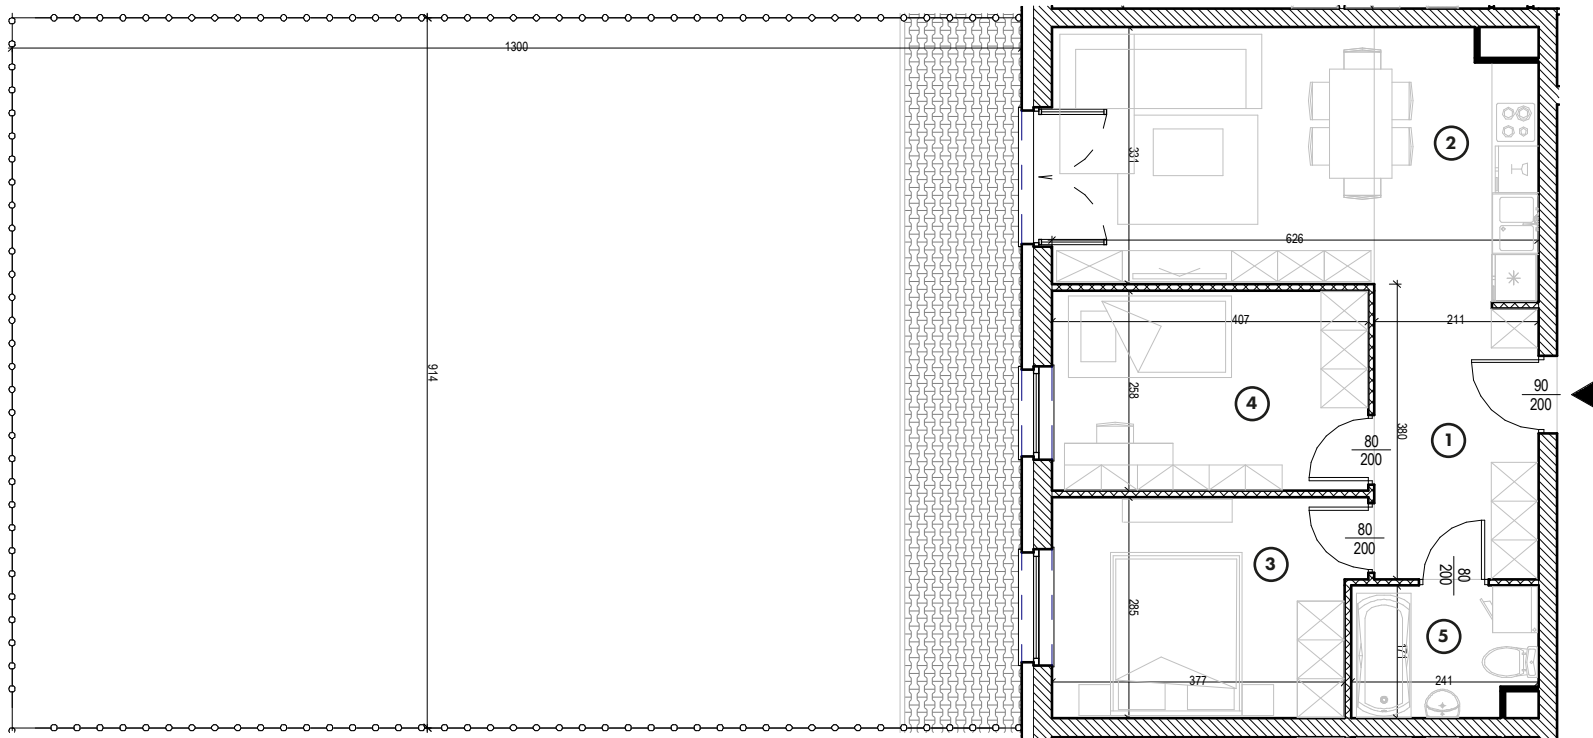

MIESZKANIE

NR **4**

POWIERZCHNIA:

53,79 m²

Nr	Nazwa	Pow.
1	Przedpokój	7,48 m ²
2	Pokój dzienny z aneks. kuch.	20,83 m ²
3	Pokój	11,06 m ²
4	Pokój	10,50 m ²
5	łazienka	3,92 m ²
Razem pow. mieszkalna sprzedawalna		53,79 m²
Ogródek		118,73 m ²
Komórka lok. NR 10		2,10 m ²

KONDYGNACJA

Parter

MIESZKANIE

NR 4

POWIERZCHNIA:

53,79 m²

Nr	Nazwa	Pow.
1	Przedpokój	7,48 m ²
2	Pokój dzienny z aneks. kuch.	20,83 m ²
3	Pokój	11,06 m ²
4	Pokój	10,50 m ²
5	Łazienka	3,92 m ²
Razem pow. mieszkalna sprzedawalna		53,79 m²
Ogródek		118,73 m ²
Komórka lok. NR 10		2,10 m ²