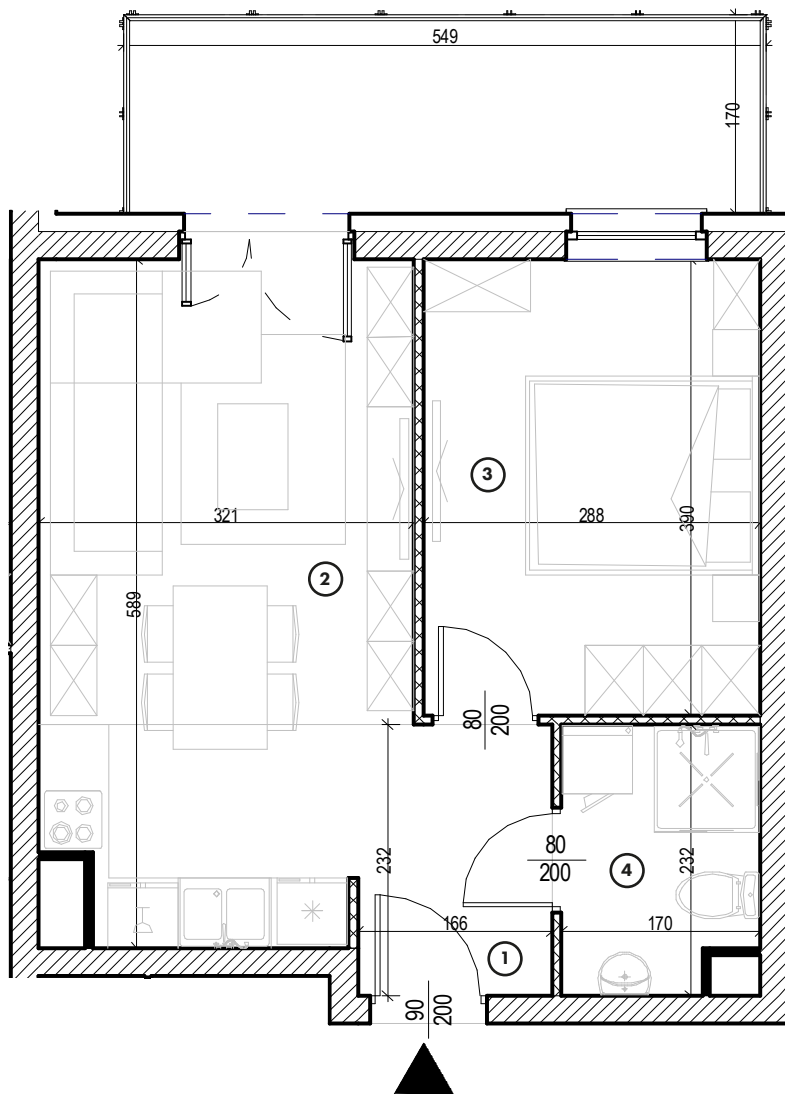

PRZEDPOKÓJ - 3,54 m²

POKÓJ DZIENNY Z ANEKS. KUCH. - 17,88 m²

ŁAZIENKA - 3,74 m²

POKÓJ - 11,23 m²

BALKON - 8,89 m²

MIESZKANIE

NR **13**

POWIERZCHNIA:

36,39 m²

Nr	Nazwa	Pow.
1	Przedpokój	3,54 m ²
2	Pokój dzienny z aneks. kuch.	17,88 m ²
3	Pokój	11,23 m ²
4	łazienka	3,74 m ²
Razem pow. mieszkalna sprzedawalna		36,39 m²
Balkon		8,89 m ²
Komórka lok. NR 45		1,75 m ²

KONDYGNACJA

Piętro 1

MIESZKANIE

NR **13**

POWIERZCHNIA:

36,39 m²

Nr	Nazwa	Pow.
1	Przedpokój	3,54 m ²
2	Pokój dzienny z aneks. kuch.	17,88 m ²
3	Pokój	11,23 m ²
4	łazienka	3,74 m ²
Razem pow. mieszkalna sprzedawalna		36,39 m²
Balkon		8,89 m ²
Komórka lok. NR 45		1,75 m ²