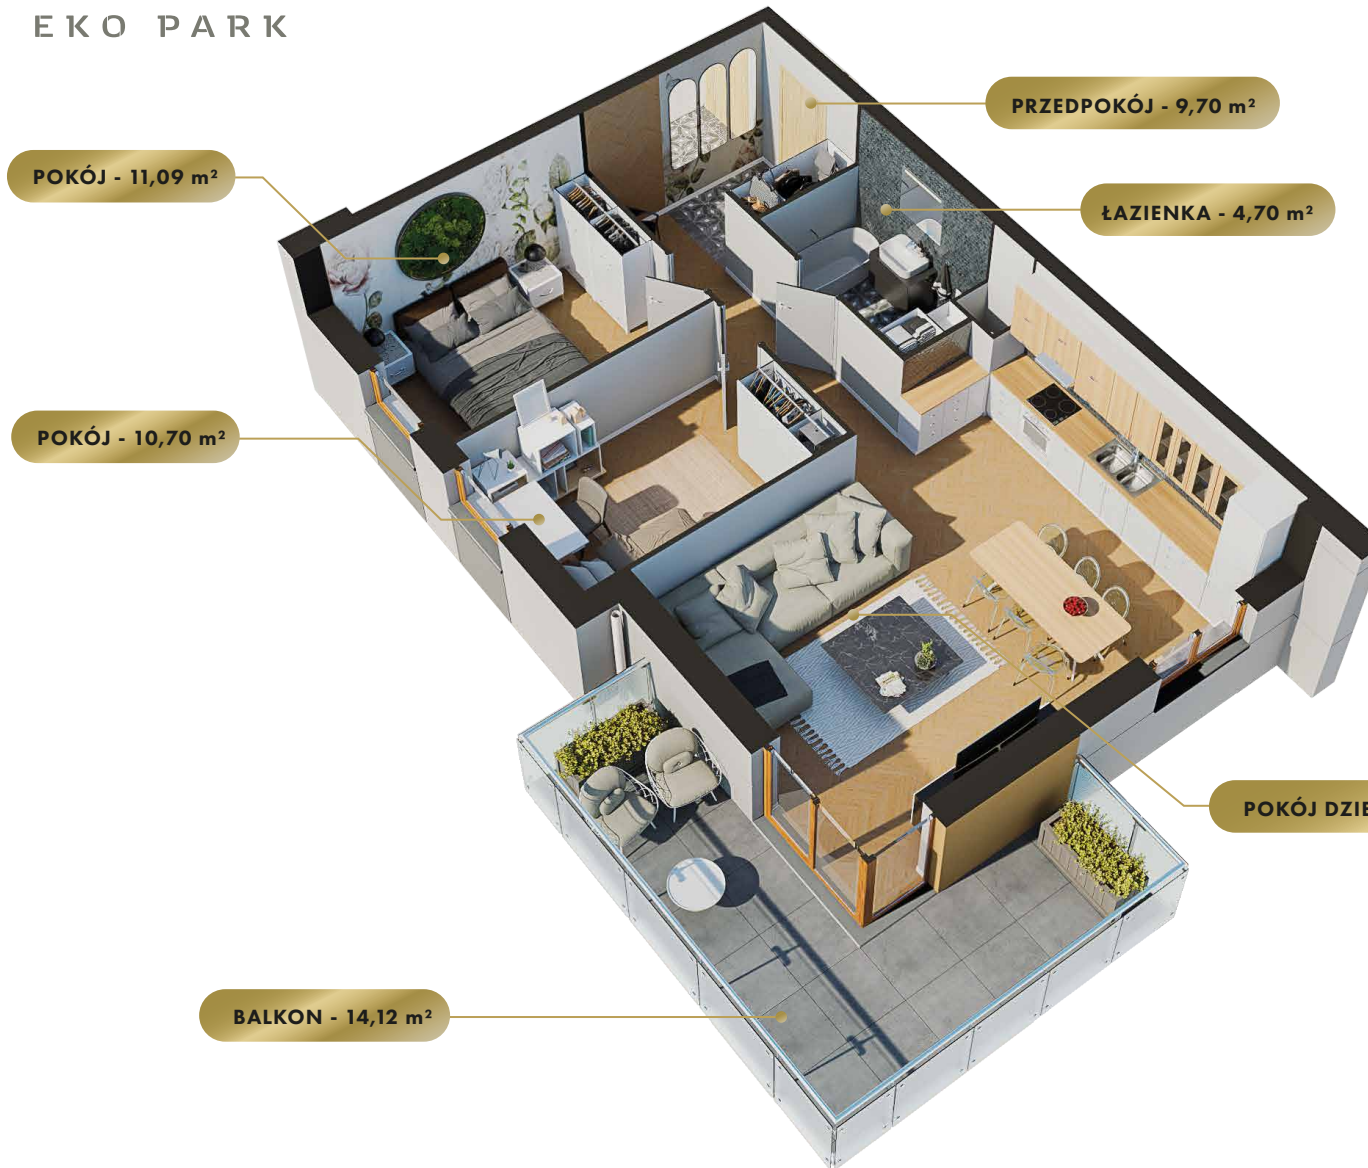

MIASTO

Nidzica

ULICA

Sportowa

BUDYNEK

2

KONDYGNACJA

Piętro 1

MIESZKANIE

NR **14**

POWIERZCHNIA:

65,74 m²

Nr	Nazwa	Pow.
1	Przedpokój	9,70 m ²
2	Pokój dzienny z aneks. kuch.	29,55 m ²
3	Pokój	11,09 m ²
4	Pokój	10,70 m ²
5	łazienka	4,70 m ²
Razem pow. mieszkalna sprzedawalna		65,74 m²
Balkon		14,12 m ²
Komórka lok. NR 33		2,82 m ²

KONDYGNACJA

Piętro 1

MIESZKANIE

NR 14

POWIERZCHNIA:

65,74 m²

Nr	Nazwa	Pow.
1	Przedpokój	9,70 m ²
2	Pokój dzienny z aneks. kuch.	29,55 m ²
3	Pokój	11,09 m ²
4	Pokój	10,70 m ²
5	łazienka	4,70 m ²
Razem pow. mieszkalna sprzedawalna		65,74 m²
Balkon		14,12 m ²
Komórka lok. NR 33		2,82 m ²