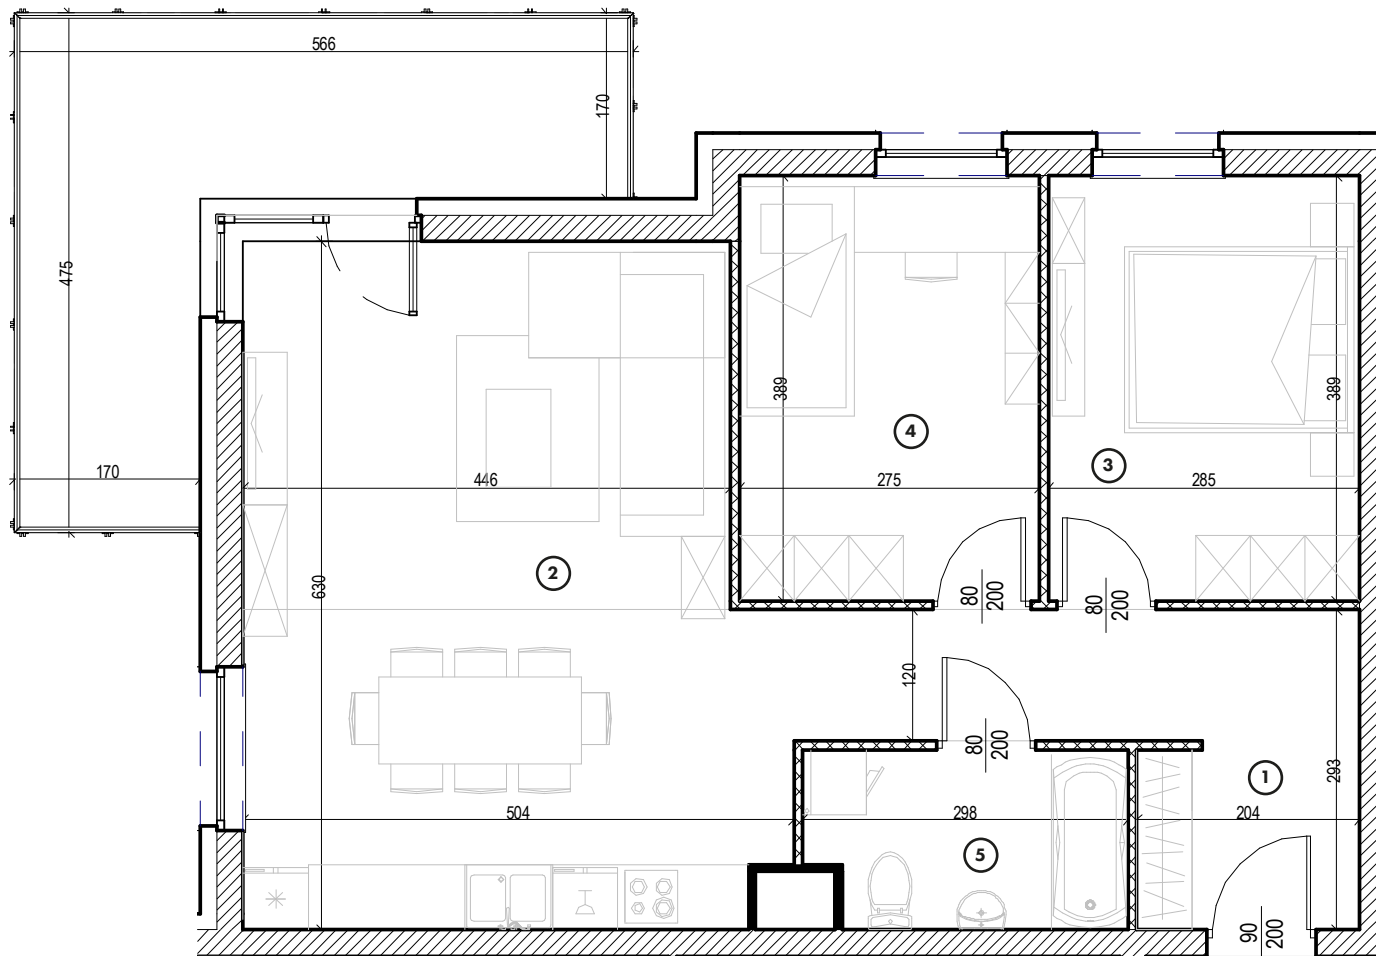

MIESZKANIE

NR **14**

POWIERZCHNIA:

65,74 m²

Nr	Nazwa	Pow.
1	Przedpokój	9,70 m ²
2	Pokój dzienny z aneks. kuch.	29,55 m ²
3	Pokój	11,09 m ²
4	Pokój	10,70 m ²
5	łazienka	4,70 m ²
Razem pow. mieszkalna sprzedawalna		65,74 m²
Balkon		14,12 m ²
Komórka lok. NR 33		2,82 m ²

KONDYGNACJA

Piętro 1

MIESZKANIE

NR 14

POWIERZCHNIA:

65,74 m²

Nr	Nazwa	Pow.
1	Przedpokój	9,70 m ²
2	Pokój dzienny z aneks. kuch.	29,55 m ²
3	Pokój	11,09 m ²
4	Pokój	10,70 m ²
5	łazienka	4,70 m ²
Razem pow. mieszkalna sprzedawalna		65,74 m²
Balkon		14,12 m ²
Komórka lok. NR 33		2,82 m ²