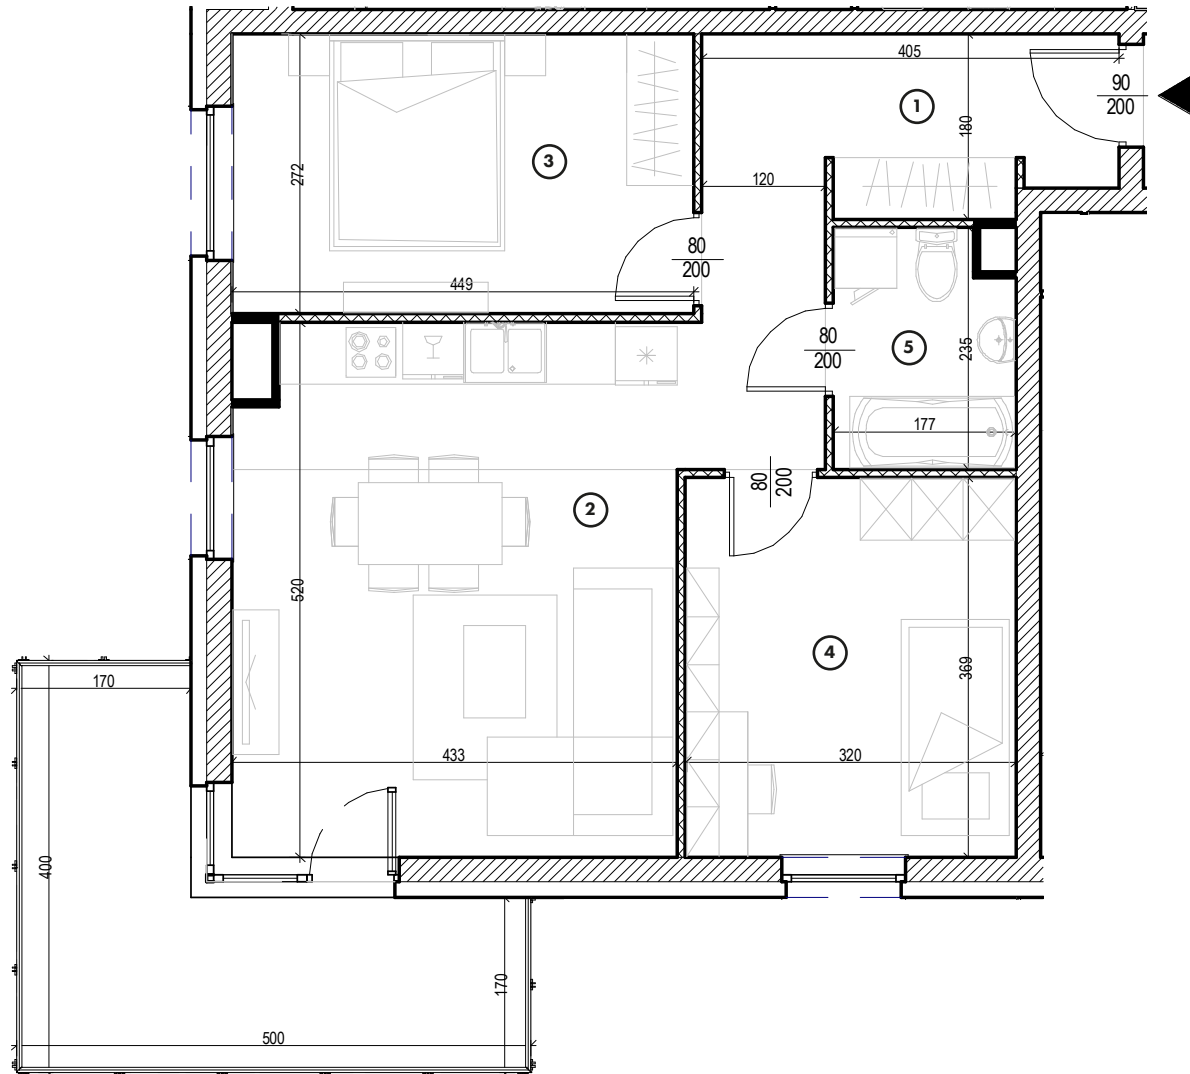

MIESZKANIE

NR **15**

POWIERZCHNIA:

60,32 m²

| Nr | Nazwa | Pow. |
|---|------------------------------|----------------------------|
| 1 | Przedpokój | 9,83 m ² |
| 2 | Pokój dzienny z aneks. kuch. | 22,48 m ² |
| 3 | Pokój | 12,21 m ² |
| 4 | Pokój | 11,84 m ² |
| 5 | łazienka | 3,96 m ² |
| Razem pow. mieszkalna sprzedawalna | | 60,32 m² |
| Balkon | | 11,80 m ² |
| Komórka lok. NR 3 | | 2,19 m ² |

KONDYGNACJA

Piętro 1

MIESZKANIE

NR 15

POWIERZCHNIA:

60,32 m²

| Nr | Nazwa | Pow. |
|---|------------------------------|----------------------------|
| 1 | Przedpokój | 9,83 m ² |
| 2 | Pokój dzienny z aneks. kuch. | 22,48 m ² |
| 3 | Pokój | 12,21 m ² |
| 4 | Pokój | 11,84 m ² |
| 5 | łazienka | 3,96 m ² |
| Razem pow. mieszkalna sprzedawalna | | 60,32 m² |
| Balkon | | 11,80 m ² |
| Komórka lok. NR 3 | | 2,19 m ² |