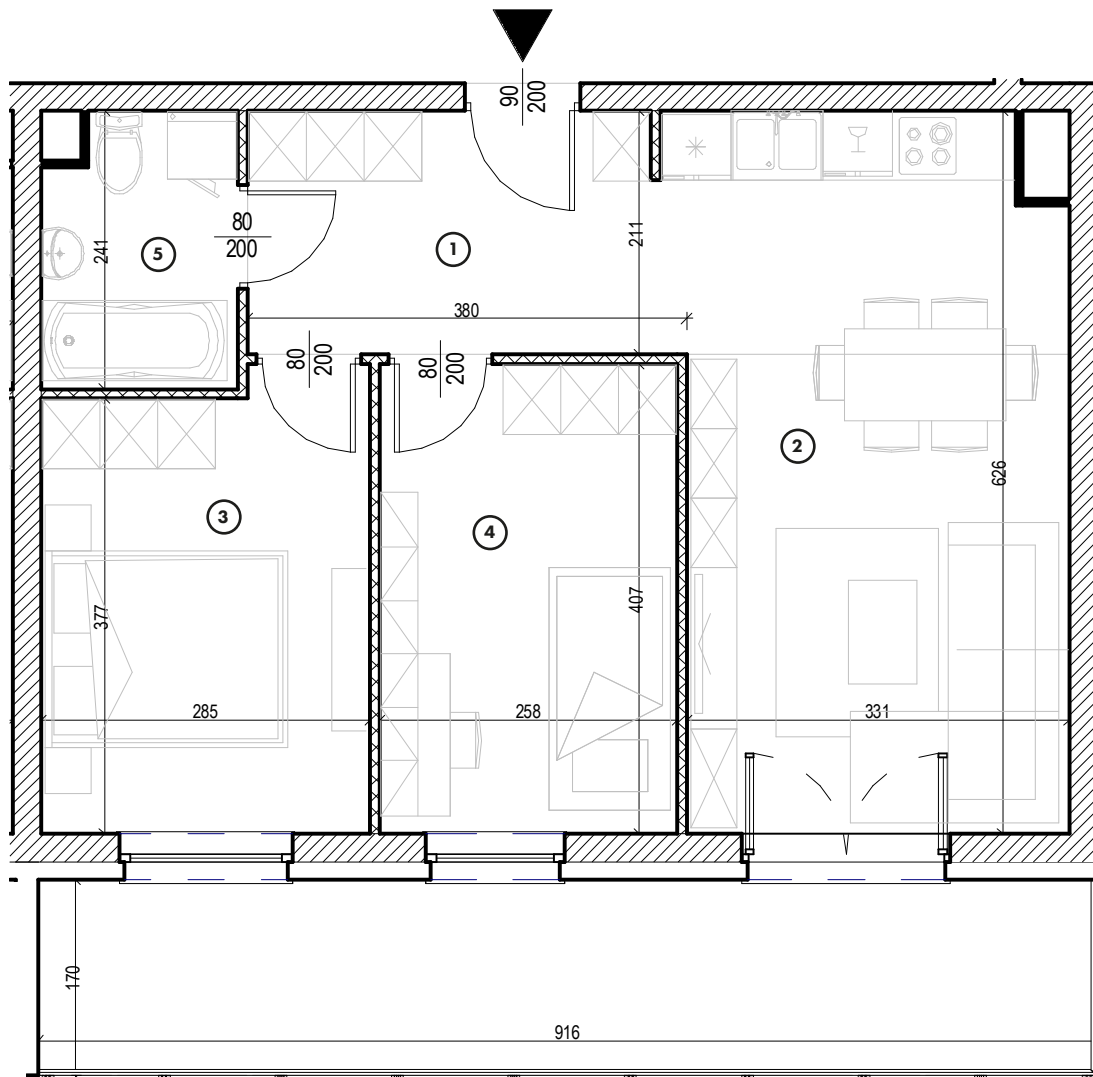

MIESZKANIE

NR **19**

POWIERZCHNIA:

53,79 m²

Nr	Nazwa	Pow.
1	Przedpokój	7,48 m ²
2	Pokój dzienny z aneks. kuch.	20,83 m ²
3	Pokój	11,06 m ²
4	Pokój	10,50 m ²
5	łazienka	3,92 m ²
Razem pow. mieszkalna sprzedawalna		53,79 m²
Balkon		15,03 m ²
Komórka lok. NR 14		2,10 m ²

KONDYGNACJA

Piętro 1

MIESZKANIE

NR **19**

POWIERZCHNIA:

53,79 m²

Nr	Nazwa	Pow.
1	Przedpokój	7,48 m ²
2	Pokój dzienny z aneks. kuch.	20,83 m ²
3	Pokój	11,06 m ²
4	Pokój	10,50 m ²
5	łazienka	3,92 m ²
Razem pow. mieszkalna sprzedawalna		53,79 m²
Balkon		15,03 m ²
Komórka lok. NR 14		2,10 m ²