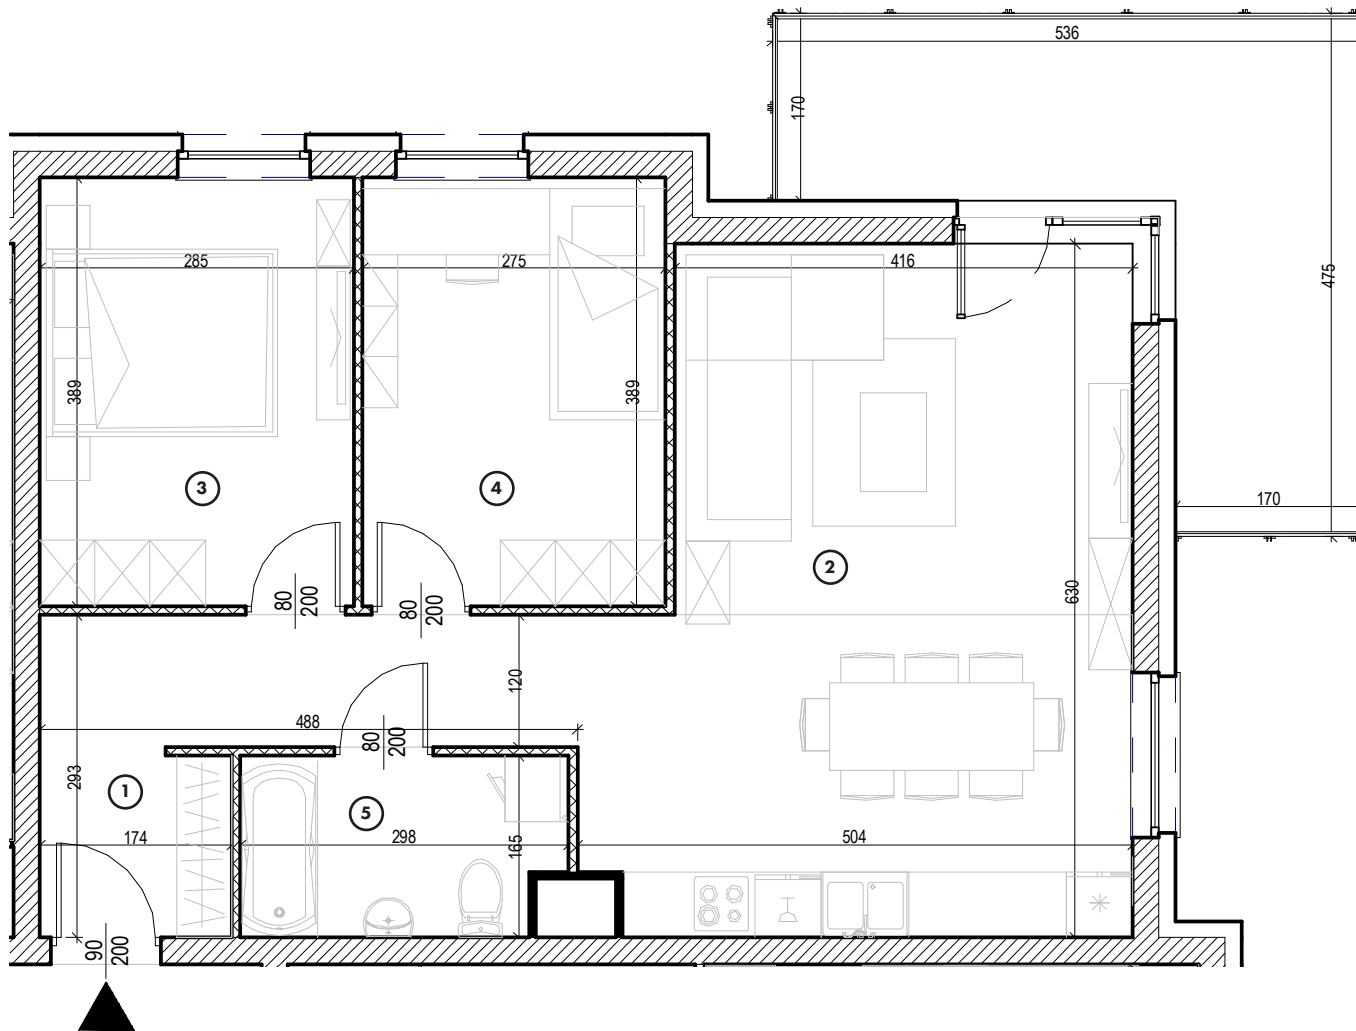

MIESZKANIE

NR **21**

POWIERZCHNIA:

63,85 m²

Nr	Nazwa	Pow.
1	Przedpokój	8,82 m ²
2	Pokój dzienny z aneks. kuch.	28,54 m ²
3	Pokój	11,09 m ²
4	Pokój	10,70 m ²
5	łazienka	4,70 m ²
Razem pow. mieszkalna sprzedawalna		63,85 m²
Balkon		13,61 m ²
Komórka lok. NR 31		2,75 m ²

MK
INWESTYCJE

ul. Olsztyńska 59, 13-200 Działdowo
www.mkinwestycje.com

MIESZKANIE

NR **21**

POWIERZCHNIA:

63,85 m²

Nr	Nazwa	Pow.
1	Przedpokój	8,82 m ²
2	Pokój dzienny z aneks. kuch.	28,54 m ²
3	Pokój	11,09 m ²
4	Pokój	10,70 m ²
5	łazienka	4,70 m ²
Razem pow. mieszkalna sprzedawalna		63,85 m²
Balkon		13,61 m ²
Komórka lok. NR 31		2,75 m ²