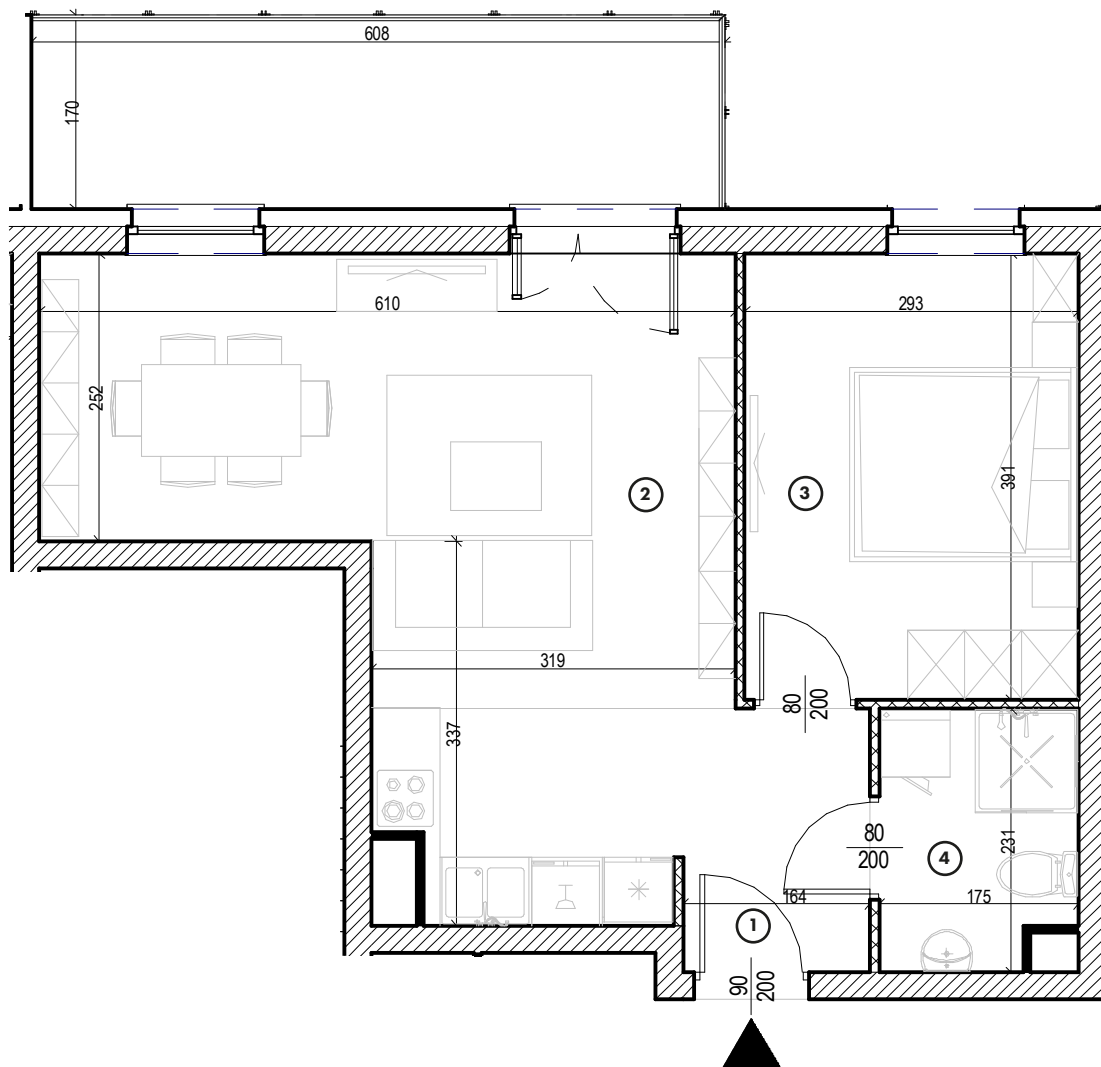

MIESZKANIE

NR **23**

POWIERZCHNIA:

43,91 m²

PRZEDPOKÓJ - 3,49 m²

ŁAZIENKA - 3,84 m²

POKÓJ DZIENNY Z ANEKS. KUCH. - 25,12 m²

POKÓJ - 11,46 m²

BALKON - 9,95 m²

Nr	Nazwa	Pow.
1	Przedpokój	3,49 m ²
2	Pokój dzienny z aneks. kuch.	25,12 m ²
3	Pokój	11,46 m ²
4	łazienka	3,84 m ²
Razem pow. mieszkalna sprzedawalna		43,91 m²
Balkon		9,95 m ²
Komórka lok. NR 63		1,87 m ²

MIESZKANIE

NR 23

POWIERZCHNIA:

43,91 m²

Nr	Nazwa	Pow.
1	Przedpokój	3,49 m ²
2	Pokój dzienny z aneks. kuch.	25,12 m ²
3	Pokój	11,46 m ²
4	łazienka	3,84 m ²
Razem pow. mieszkalna sprzedawalna		43,91 m²
Balkon		9,95 m ²
Komórka lok. NR 63		1,87 m ²