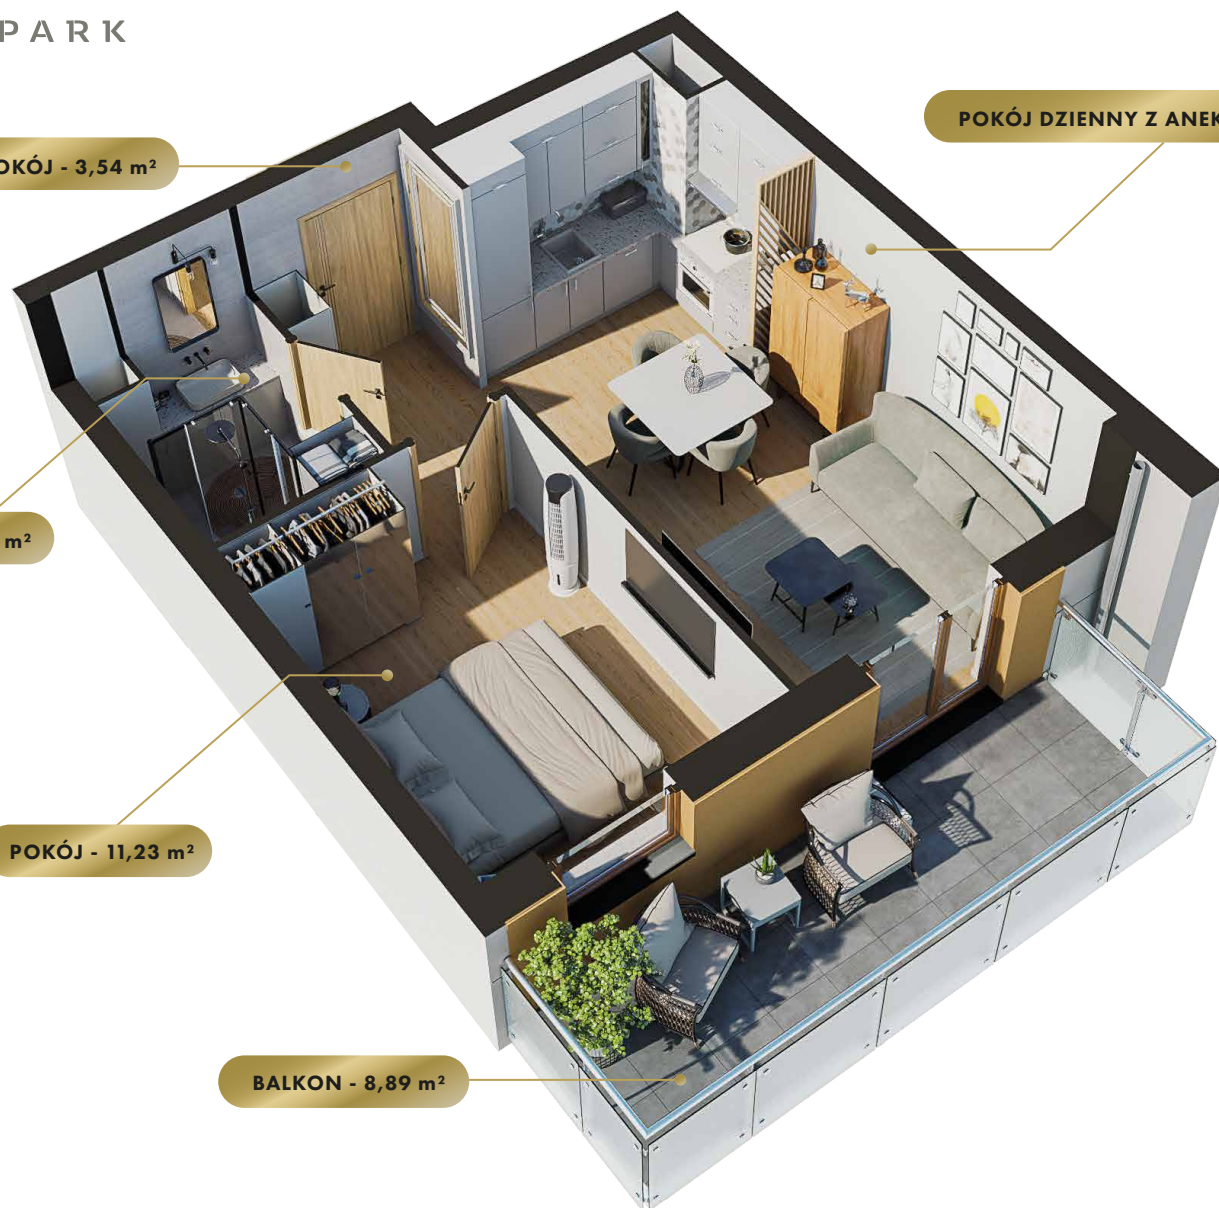

MIASTO

Nidzica

ULICA

Sportowa

BUDYNEK

2

KONDYGNACJA

Piętro 2

PRZEDPOKÓJ - 3,54 m²

POKÓJ DZIENNY Z ANEKS. KUCH. - 17,88 m²

ŁAZIENKA - 3,74 m²

POKÓJ - 11,23 m²

BALKON - 8,89 m²

MIESZKANIE | **POWIERZCHNIA:**
NR **25** | **36,39 m²**

Nr	Nazwa	Pow.
1	Przedpokój	3,54 m ²
2	Pokój dzienny z aneks. kuch.	17,88 m ²
3	Pokój	11,23 m ²
4	łazienka	3,74 m ²
Razem pow. mieszkalna sprzedawalna		36,39 m²
Balkon		8,89 m²
Komórka lok. NR 19		1,76 m²

Piętro 2

MIESZKANIE

NR 25

POWIERZCHNIA:

36,39 m²

Nr	Nazwa	Pow.
1	Przedpokój	3,54 m ²
2	Pokój dzienny z aneks. kuch.	17,88 m ²
3	Pokój	11,23 m ²
4	łazienka	3,74 m ²
Razem pow. mieszkalna sprzedawalna		36,39 m²
Balkon		8,89 m ²
Komórka lok. NR 19		1,76 m ²