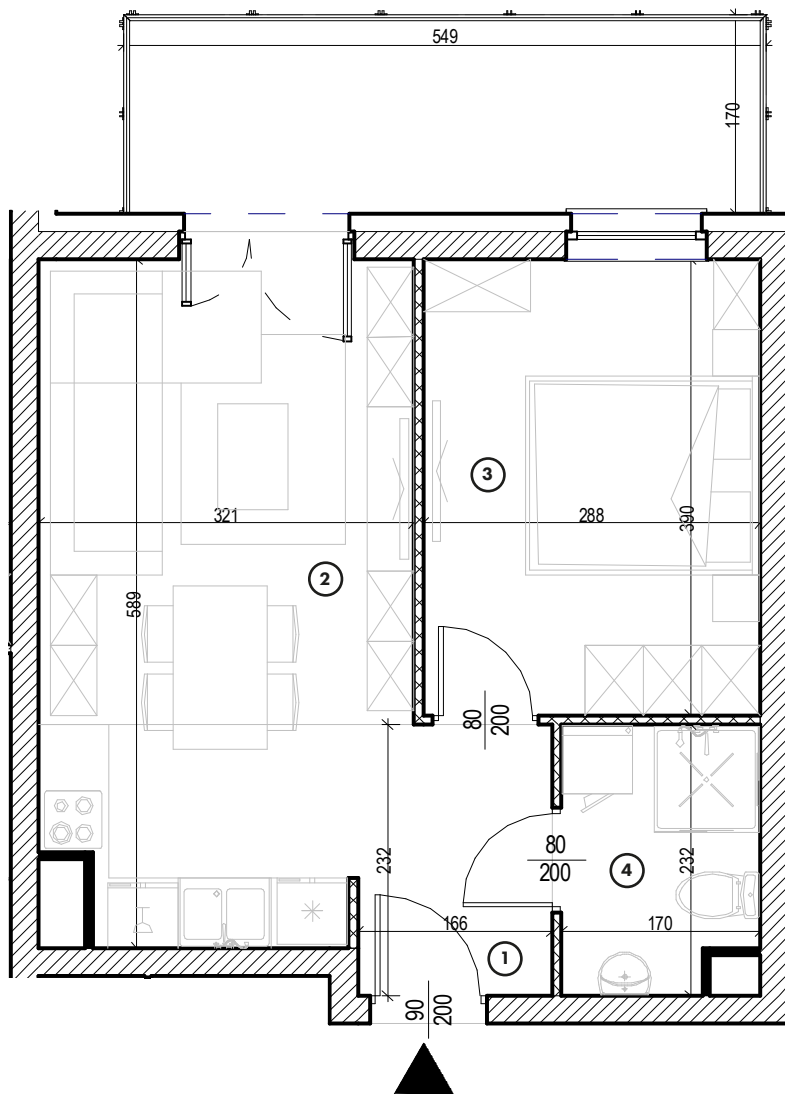

PRZEDPOKÓJ - 3,54 m²

POKÓJ DZIENNY Z ANEKS. KUCH. - 17,88 m²

ŁAZIENKA - 3,74 m²

POKÓJ - 11,23 m²

BALKON - 8,89 m²

MIESZKANIE | **POWIERZCHNIA:**
NR **25** | **36,39 m²**

Nr	Nazwa	Pow.
1	Przedpokój	3,54 m ²
2	Pokój dzienny z aneks. kuch.	17,88 m ²
3	Pokój	11,23 m ²
4	łazienka	3,74 m ²
Razem pow. mieszkalna sprzedawalna		36,39 m²
Balkon		8,89 m²
Komórka lok. NR 19		1,76 m²

Piętro 2

MIESZKANIE

NR 25

POWIERZCHNIA:

36,39 m²

Nr	Nazwa	Pow.
1	Przedpokój	3,54 m ²
2	Pokój dzienny z aneks. kuch.	17,88 m ²
3	Pokój	11,23 m ²
4	łazienka	3,74 m ²
Razem pow. mieszkalna sprzedawalna		36,39 m²
Balkon		8,89 m ²
Komórka lok. NR 19		1,76 m ²