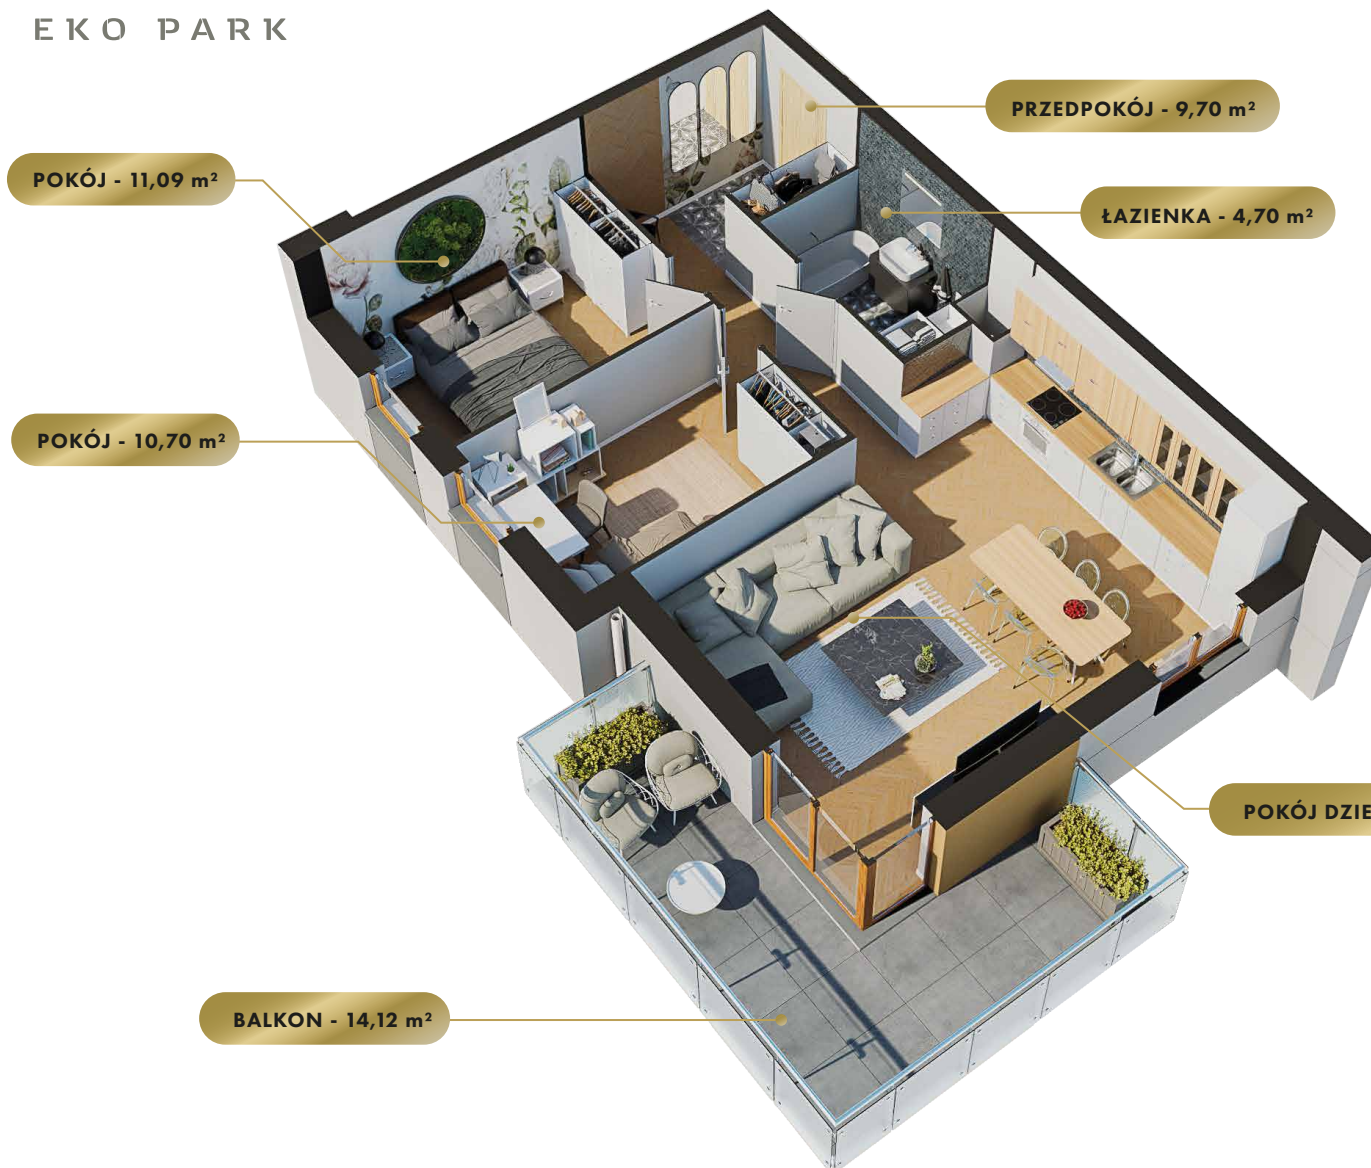

MIASTO

Nidzica

ULICA

Sportowa

BUDYNEK

2

KONDYGNACJA

Piętro 2

MIESZKANIE

NR **26**

POWIERZCHNIA:

65,74 m²

POKÓJ - 11,09 m²

POKÓJ - 10,70 m²

PRZEDPOKÓJ - 9,70 m²

ŁAZIENKA - 4,70 m²

POKÓJ DZIENNY Z ANEKS. KUCH. - 29,55 m²

BALKON - 14,12 m²

Nr	Nazwa	Pow.
1	Przedpokój	9,70 m ²
2	Pokój dzienny z aneks. kuch.	29,55 m ²
3	Pokój	11,09 m ²
4	Pokój	10,70 m ²
5	łazienka	4,70 m ²
Razem pow. mieszkalna sprzedawalna		65,74 m²
Balkon		14,12 m ²
Komórka lok. NR 34		2,82 m ²

MK
INWESTYCJE

ul. Olsztyńska 59, 13-200 Działdowo
www.mkinwestycje.com

MIESZKANIE

NR **26**

POWIERZCHNIA:

65,74 m²

Nr	Nazwa	Pow.
1	Przedpokój	9,70 m ²
2	Pokój dzienny z aneks. kuch.	29,55 m ²
3	Pokój	11,09 m ²
4	Pokój	10,70 m ²
5	Łazienka	4,70 m ²
Razem pow. mieszkalna sprzedawalna		65,74 m²
Balkon		14,12 m ²
Komórka lok. NR 34		2,82 m ²