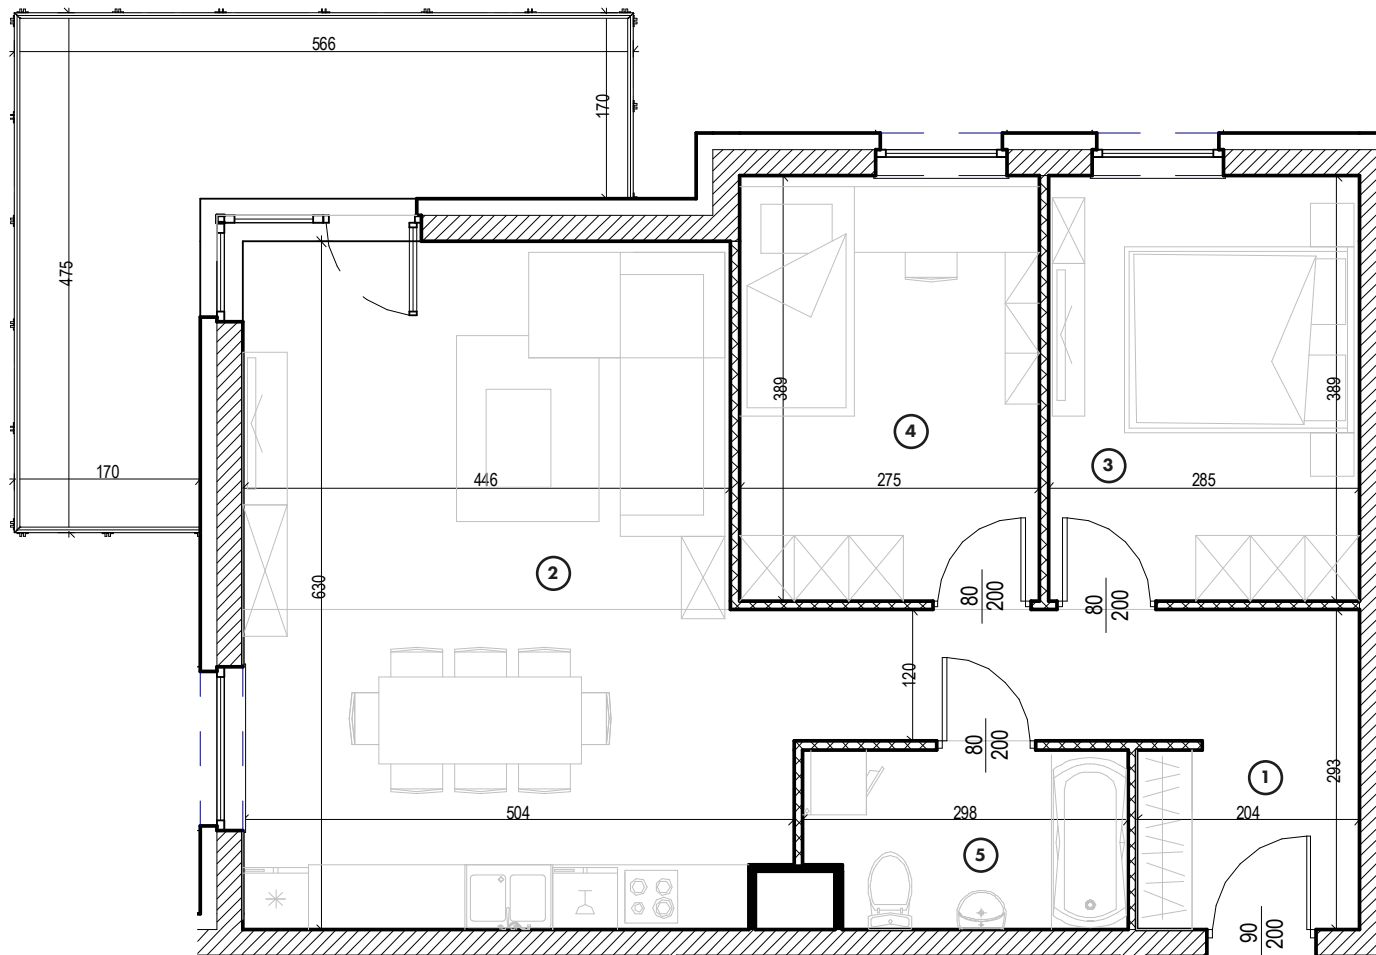

MIESZKANIE

NR **26**

POWIERZCHNIA:

65,74 m²

POKÓJ - 11,09 m²

POKÓJ - 10,70 m²

PRZEDPOKÓJ - 9,70 m²

ŁAZIENKA - 4,70 m²

POKÓJ DZIENNY Z ANEKS. KUCH. - 29,55 m²

BALKON - 14,12 m²

Nr	Nazwa	Pow.
1	Przedpokój	9,70 m ²
2	Pokój dzienny z aneks. kuch.	29,55 m ²
3	Pokój	11,09 m ²
4	Pokój	10,70 m ²
5	łazienka	4,70 m ²
Razem pow. mieszkalna sprzedawalna		65,74 m²
Balkon		14,12 m ²
Komórka lok. NR 34		2,82 m ²

MK
INWESTYCJE

ul. Olsztyńska 59, 13-200 Działdowo
www.mkinwestycje.com

MIESZKANIE

NR **26**

POWIERZCHNIA:

65,74 m²

Nr	Nazwa	Pow.
1	Przedpokój	9,70 m ²
2	Pokój dzienny z aneks. kuch.	29,55 m ²
3	Pokój	11,09 m ²
4	Pokój	10,70 m ²
5	Łazienka	4,70 m ²
Razem pow. mieszkalna sprzedawalna		65,74 m²
Balkon		14,12 m ²
Komórka lok. NR 34		2,82 m ²