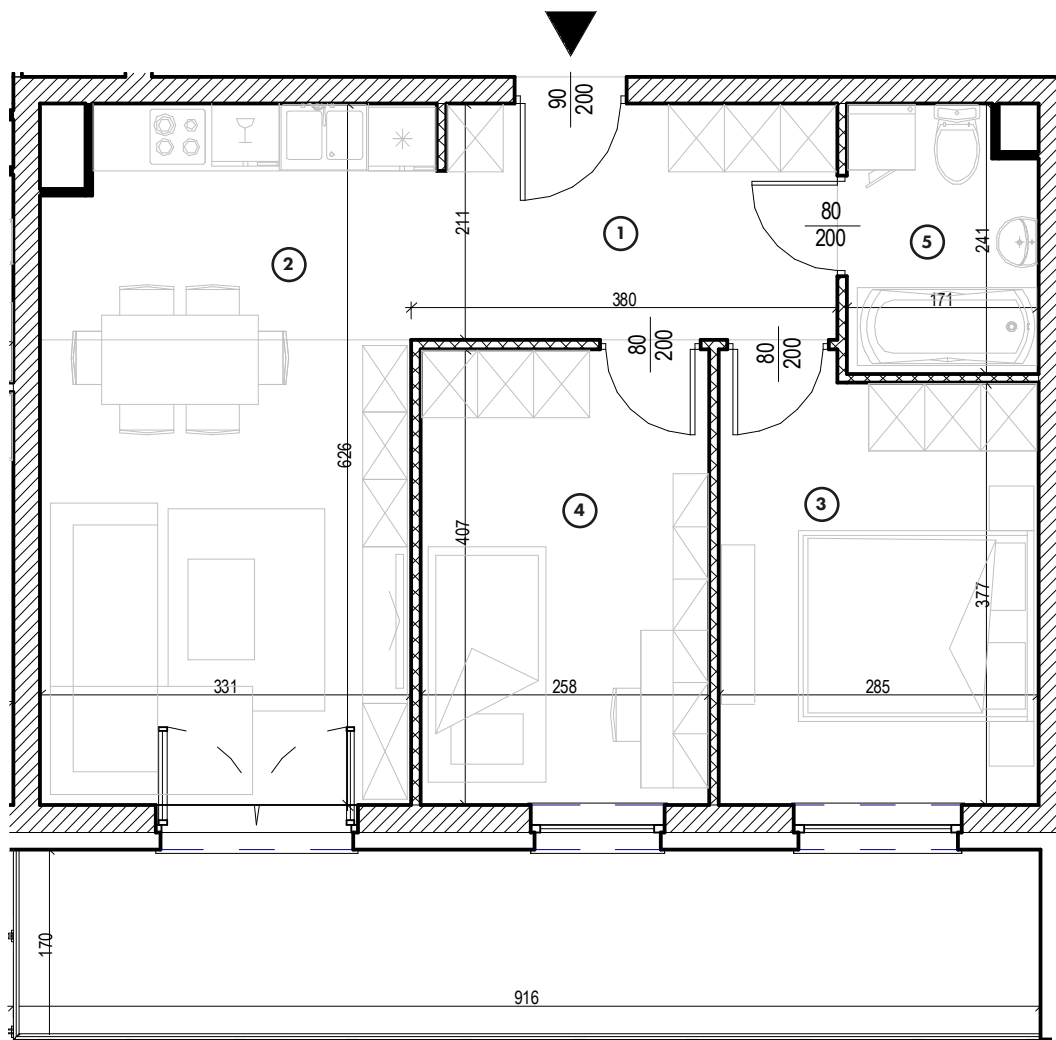

MIESZKANIE

NR **28**

POWIERZCHNIA:

53,79 m²

Nr	Nazwa	Pow.
1	Przedpokój	7,48 m ²
2	Pokój dzienny z aneks. kuch.	20,83 m ²
3	Pokój	11,06 m ²
4	Pokój	10,50 m ²
5	łazienka	3,92 m ²
Razem pow. mieszkalna sprzedawalna		53,79 m²
Balkon		15,03 m ²
Komórka lok. NR 26		2,10 m ²

POKÓJ DZIENNY Z ANEKS. KUCH. - 20,83 m²

PRZEDPOKÓJ - 7,48 m²

ŁAZIENKA - 3,92 m²

POKÓJ - 10,50 m²

BALKON - 15,03 m²

POKÓJ - 11,06 m²

MK
INWESTYCJE

ul. Olsztyńska 59, 13-200 Działdowo
www.mkinwestycje.com