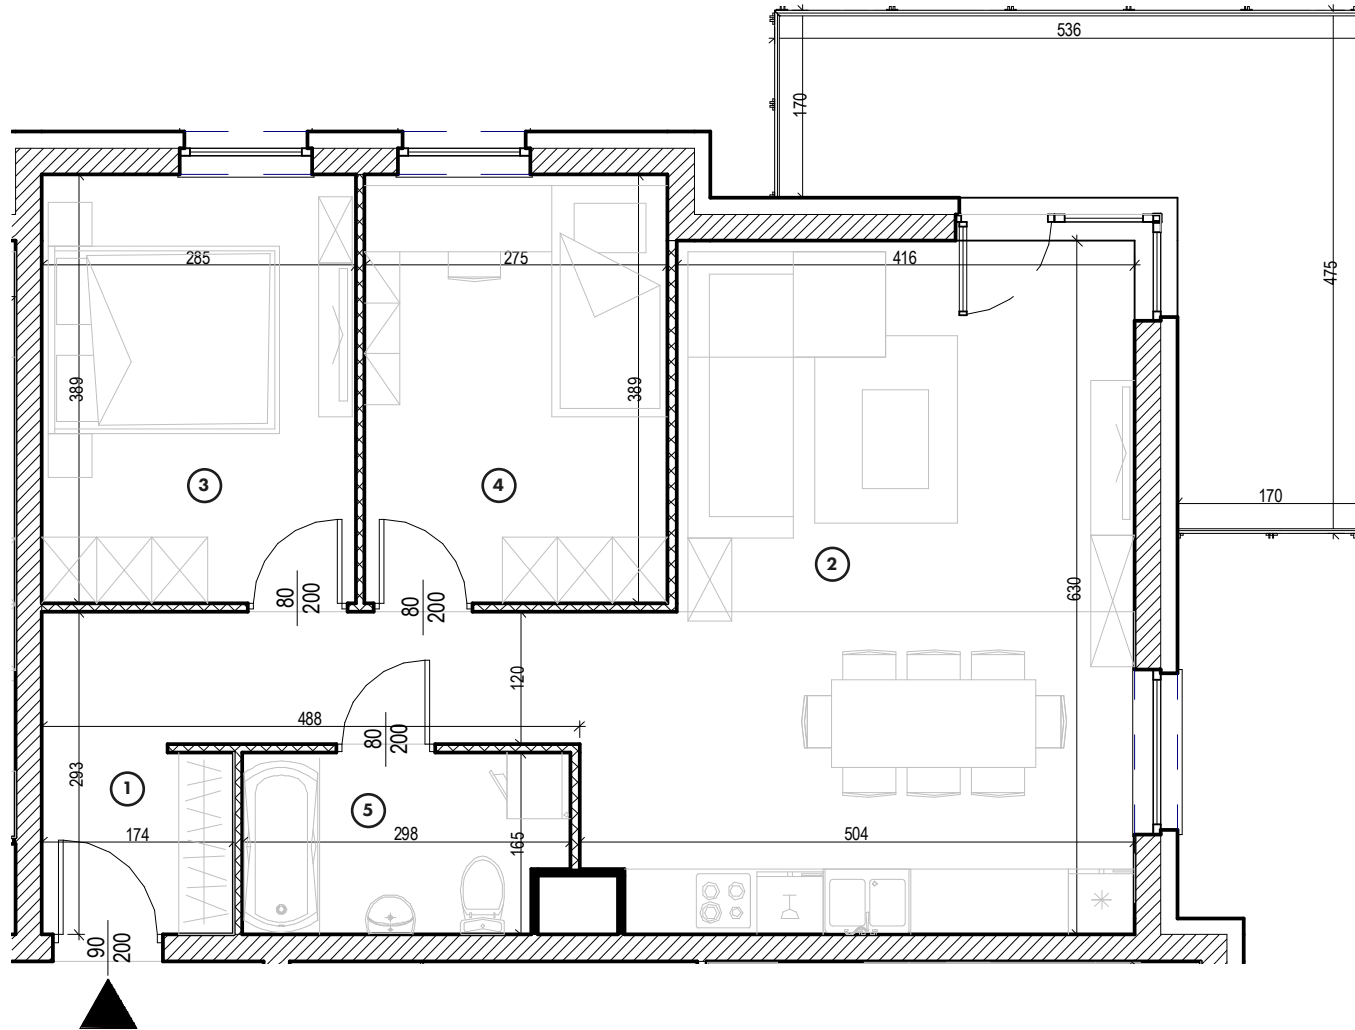

MIESZKANIE

NR **33**

POWIERZCHNIA:

63,85 m²

Nr	Nazwa	Pow.
1	Przedpokój	8,82 m ²
2	Pokój dzienny z aneks. kuch.	28,54 m ²
3	Pokój	11,09 m ²
4	Pokój	10,70 m ²
5	łazienka	4,70 m ²
Razem pow. mieszkalna sprzedawalna		63,85 m²
Balkon		13,61 m ²
Komórka lok. NR 5		2,82 m ²

MK
INWESTYCJE

ul. Olsztyńska 59, 13-200 Działdowo
www.mkinwestycje.com

MIESZKANIE

NR **33**

POWIERZCHNIA:

63,85 m²

Nr	Nazwa	Pow.
1	Przedpokój	8,82 m ²
2	Pokój dzienny z aneks. kuch.	28,54 m ²
3	Pokój	11,09 m ²
4	Pokój	10,70 m ²
5	łazienka	4,70 m ²
Razem pow. mieszkalna sprzedawalna		63,85 m²
Balkon		13,61 m ²
Komórka lok. NR 5		2,82 m ²