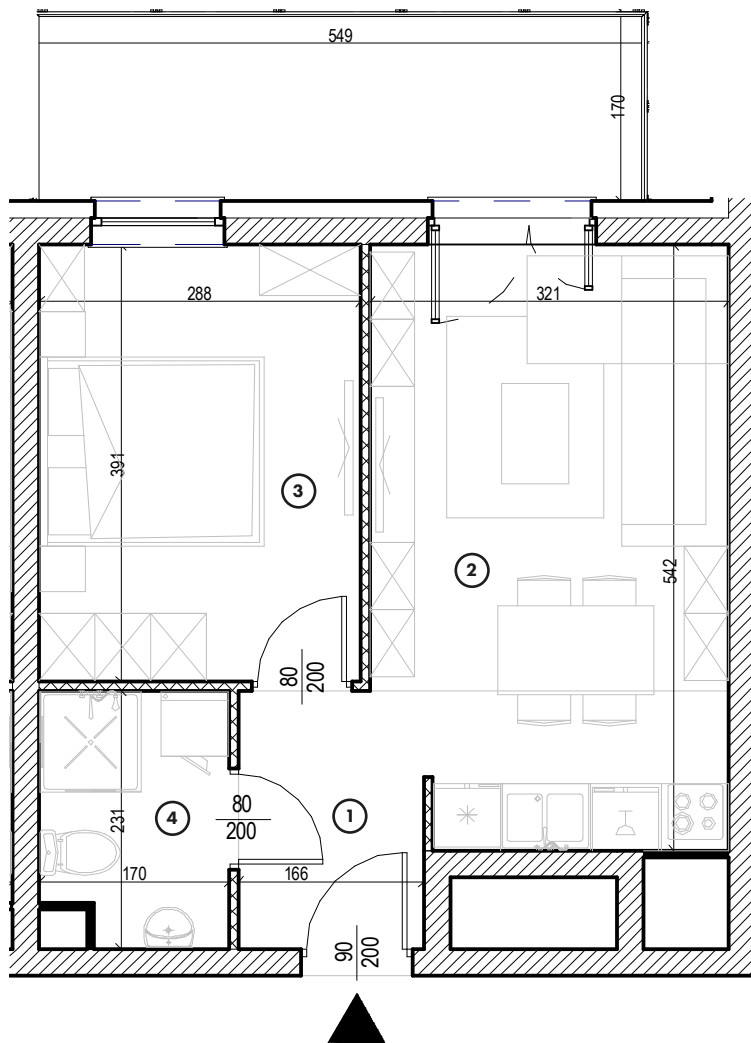

PRZEDPOKÓJ - 3,65 m²

ŁAZIENKA - 3,73 m²

POKÓJ - 11,26 m²

POKÓJ DZIENNY Z ANEKS. KUCH. - 16,84 m²

BALKON - 8,89 m²

MIESZKANIE

NR **34**

POWIERZCHNIA:

35,48 m²

Nr	Nazwa	Pow.
1	Przedpokój	3,65 m ²
2	Pokój dzienny z aneks. kuch.	16,84 m ²
3	Pokój	11,26 m ²
4	łazienka	3,73 m ²
Razem pow. mieszkalna sprzedawalna		35,48 m²
Balkon		8,89 m ²
Komórka lok. NR 41		1,75 m ²

KONDYGNACJA

Piętro 2

MIESZKANIE

NR 34

POWIERZCHNIA:

35,48 m²

Nr	Nazwa	Pow.
1	Przedpokój	3,65 m ²
2	Pokój dzienny z aneks. kuch.	16,84 m ²
3	Pokój	11,26 m ²
4	Łazienka	3,73 m ²
Razem pow. mieszkalna sprzedawalna		35,48 m²
Balkon		8,89 m ²
Komórka lok. NR 41		1,75 m ²