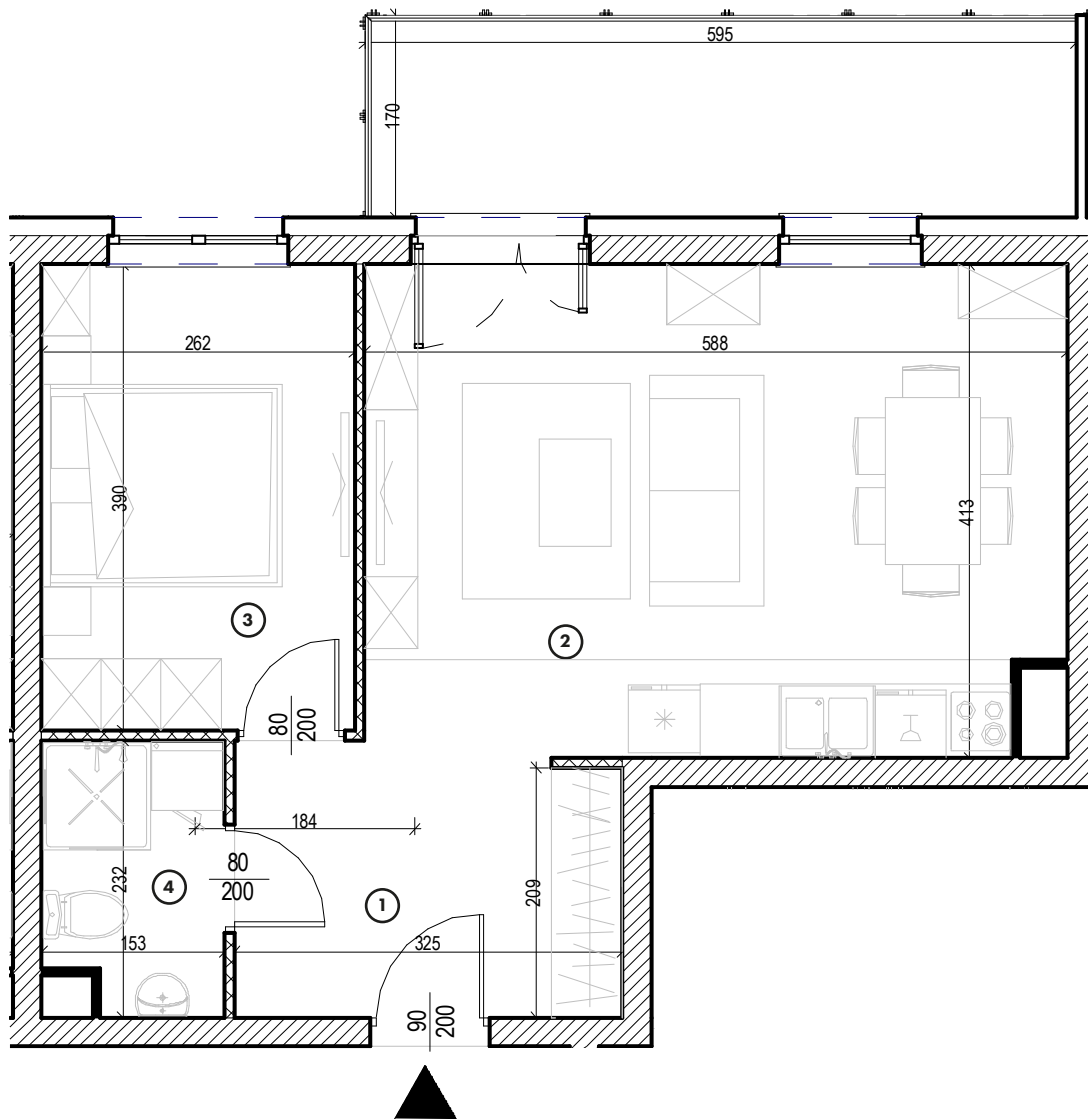

MIESZKANIE

NR **36**

POWIERZCHNIA:

44,65 m²

Nr	Nazwa	Pow.
1	Przedpokój	7,29 m ²
2	Pokój dzienny z aneks. kuch.	23,79 m ²
3	Pokój	10,22 m ²
4	łazienka	3,35 m ²
Razem pow. mieszkalna sprzedawalna		44,65 m²
Balkon		9,74 m ²
Komórka lok. NR 28		2,08 m ²

MK
INWESTYCJE

ul. Olsztyńska 59, 13-200 Działdowo
www.mkinwestycje.com

MIESZKANIE

NR **36**

POWIERZCHNIA:

44,65 m²

Nr	Nazwa	Pow.
1	Przedpokój	7,29 m ²
2	Pokój dzienny z aneks. kuch.	23,79 m ²
3	Pokój	10,22 m ²
4	łazienka	3,35 m ²
Razem pow. mieszkalna sprzedawalna		44,65 m²
Balkon		9,74 m ²
Komórka lok. NR 28		2,08 m ²