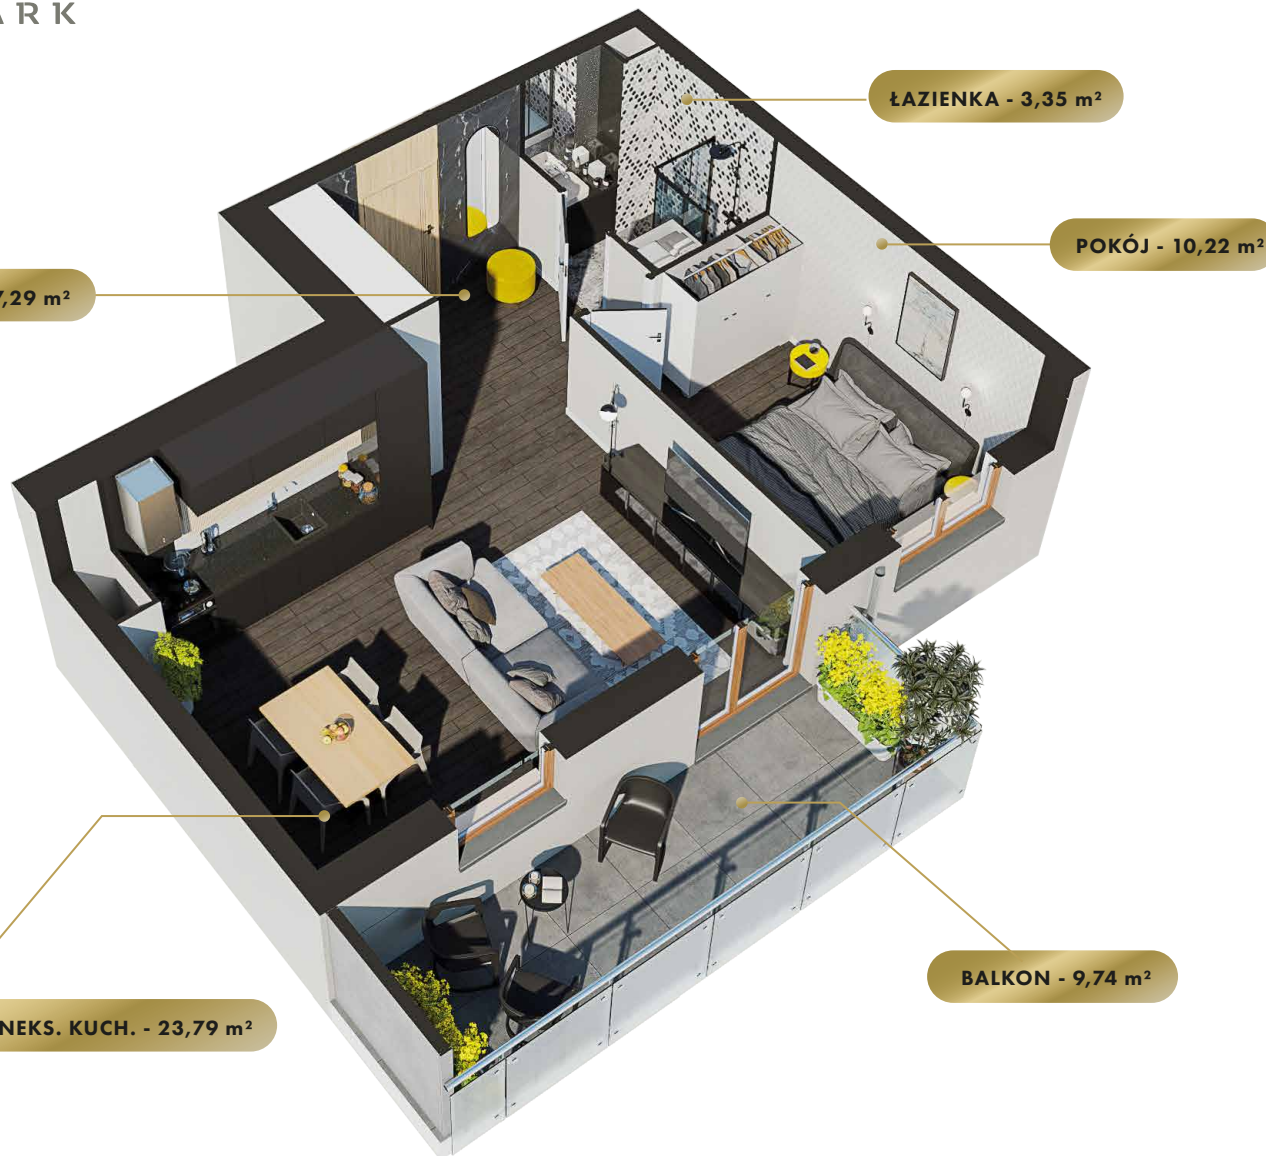

MIASTO

Nidzica

ULICA

Sportowa

BUDYNEK

2

KONDYGNACJA

Piętro 3

MIESZKANIE

NR **36**

POWIERZCHNIA:

44,65 m²

Nr	Nazwa	Pow.
1	Przedpokój	7,29 m ²
2	Pokój dzienny z aneks. kuch.	23,79 m ²
3	Pokój	10,22 m ²
4	łazienka	3,35 m ²
Razem pow. mieszkalna sprzedawalna		44,65 m²
Balkon		9,74 m ²
Komórka lok. NR 28		2,08 m ²

MK
INWESTYCJE

ul. Olsztyńska 59, 13-200 Działdowo
www.mkinwestycje.com

MIESZKANIE

NR **36**

POWIERZCHNIA:

44,65 m²

Nr	Nazwa	Pow.
1	Przedpokój	7,29 m ²
2	Pokój dzienny z aneks. kuch.	23,79 m ²
3	Pokój	10,22 m ²
4	łazienka	3,35 m ²
Razem pow. mieszkalna sprzedawalna		44,65 m²
Balkon		9,74 m ²
Komórka lok. NR 28		2,08 m ²