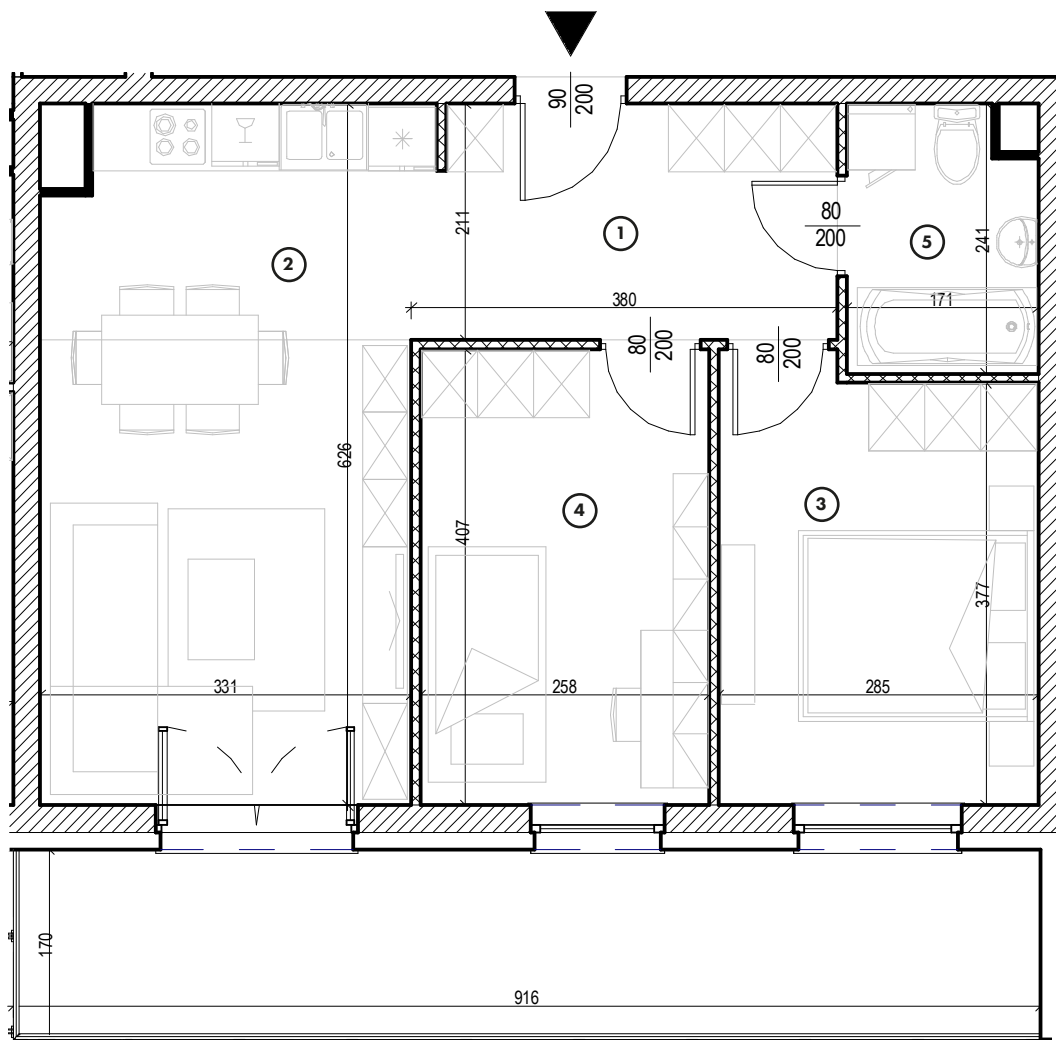

MIESZKANIE

NR **40**

POWIERZCHNIA:

53,79 m²

Nr	Nazwa	Pow.
1	Przedpokój	7,48 m ²
2	Pokój dzienny z aneks. kuch.	20,83 m ²
3	Pokój	11,06 m ²
4	Pokój	10,50 m ²
5	łazienka	3,92 m ²
Razem pow. mieszkalna sprzedawalna		53,79 m²
Balkon		15,03 m ²
Komórka lok. NR 36		2,10 m ²

POKÓJ DZIENNY Z ANEKS. KUCH. - 20,83 m²

PRZEDPOKÓJ - 7,48 m²

ŁAZIENKA - 3,92 m²

POKÓJ - 10,50 m²

BALKON - 15,03 m²

POKÓJ - 11,06 m²

MK
INWESTYCJE

ul. Olsztyńska 59, 13-200 Działdowo
www.mkinwestycje.com