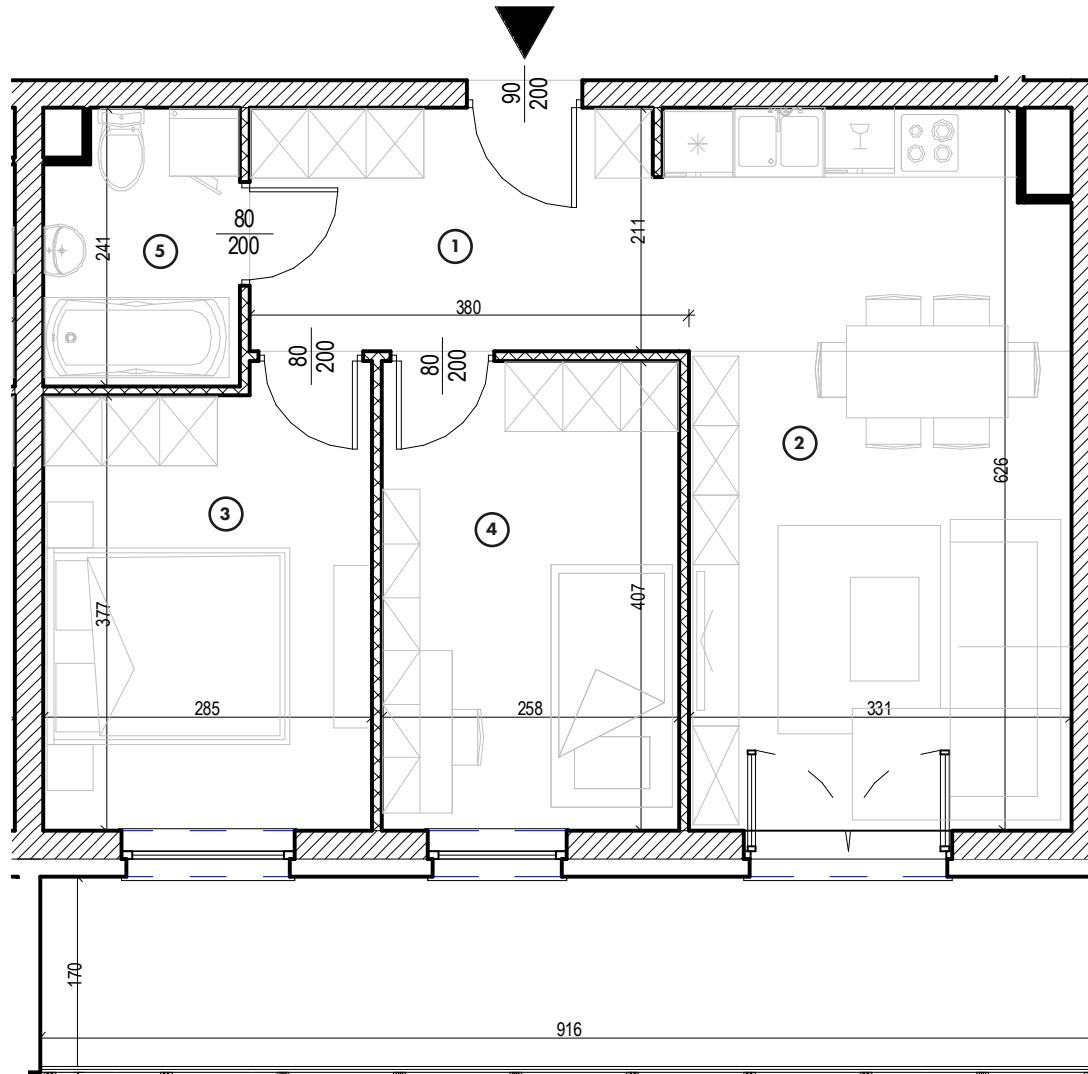

MIESZKANIE

NR **43**

POWIERZCHNIA:

53,79 m²

POKÓJ - 11,06 m²

ŁAZIENKA - 3,92 m²

PRZEDPOKÓJ - 7,48 m²

POKÓJ - 10,50 m²

BALKON - 15,03 m²

POKÓJ DZIENNY Z ANEKS. KUCH. - 20,83 m²

Nr	Nazwa	Pow.
1	Przedpokój	7,48 m ²
2	Pokój dzienny z aneks. kuch.	20,83 m ²
3	Pokój	11,06 m ²
4	Pokój	10,50 m ²
5	łazienka	3,92 m ²
Razem pow. mieszkalna sprzedawalna		53,79 m²
Balkon		15,03 m ²
Komórka lok. NR 37		2,10 m ²

MK
INWESTYCJE

ul. Olsztyńska 59, 13-200 Działdowo
www.mkinwestycje.com

MIESZKANIE

NR **43**

POWIERZCHNIA:

53,79 m²

Nr	Nazwa	Pow.
1	Przedpokój	7,48 m ²
2	Pokój dzienny z aneks. kuch.	20,83 m ²
3	Pokój	11,06 m ²
4	Pokój	10,50 m ²
5	łazienka	3,92 m ²
Razem pow. mieszkalna sprzedawalna		53,79 m²
Balkon		15,03 m ²
Komórka lok. NR 37		2,10 m ²