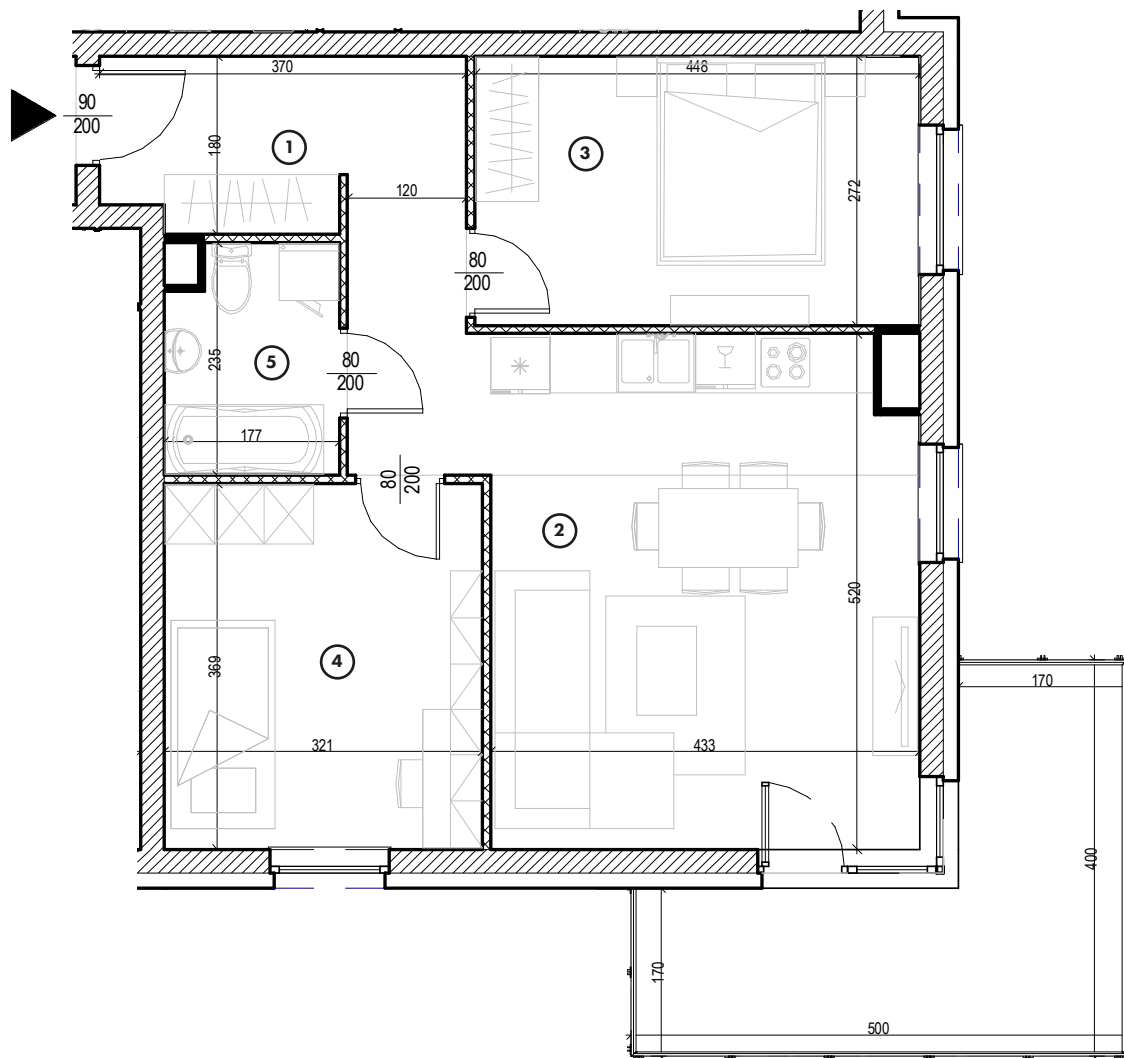

MIESZKANIE

NR **44**

POWIERZCHNIA:

59,82 m²

Nr	Nazwa	Pow.
1	Przedpokój	9,33 m ²
2	Pokój dzienny z aneks. kuch.	22,48 m ²
3	Pokój	12,21 m ²
4	Pokój	11,84 m ²
5	łazienka	3,96 m ²
Razem pow. mieszkalna sprzedawalna		59,82 m²
Balkon		11,80 m ²
Komórka lok. NR 15		2,13 m ²

MK
INWESTYCJE

ul. Olsztyńska 59, 13-200 Działdowo
www.mkinwestycje.com

MIESZKANIE

NR **44**

POWIERZCHNIA:

59,82 m²

Nr	Nazwa	Pow.
1	Przedpokój	9,33 m ²
2	Pokój dzienny z aneks. kuch.	22,48 m ²
3	Pokój	12,21 m ²
4	Pokój	11,84 m ²
5	łazienka	3,96 m ²
Razem pow. mieszkalna sprzedawalna		59,82 m²
Balkon		11,80 m ²
Komórka lok. NR 15		2,13 m ²