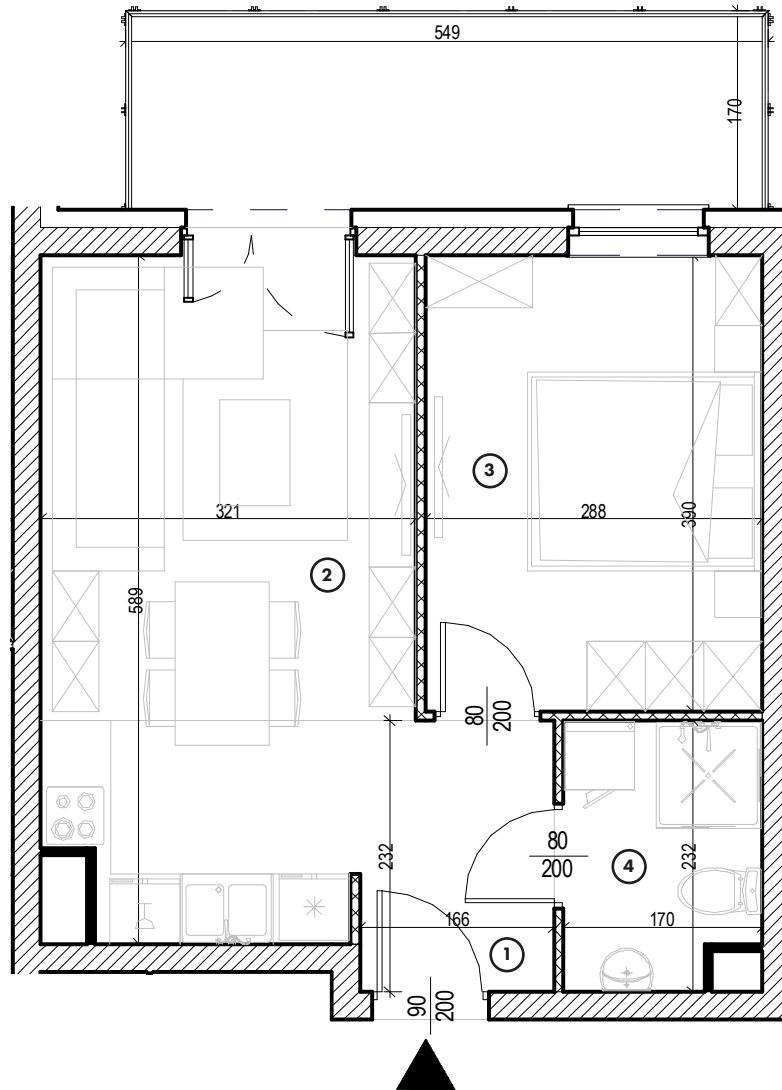

PRZEDPOKÓJ - 3,54 m²

POKÓJ DZIENNY Z ANEKS. KUCH. - 17,88 m²

ŁAZIENKA - 3,74 m²

POKÓJ - 11,23 m²

BALKON - 8,89 m²

MIESZKANIE

NR **49**

POWIERZCHNIA:

36,39 m²

Nr	Nazwa	Pow.
1	Przedpokój	3,54 m ²
2	Pokój dzienny z aneks. kuch.	17,88 m ²
3	Pokój	11,23 m ²
4	łazienka	3,74 m ²
Razem pow. mieszkalna sprzedawalna		36,39 m²
Balkon		8,89 m ²
Komórka lok. NR 21		1,76 m ²

KONDYGNACJA

Piętro 4

MIESZKANIE

NR 49

POWIERZCHNIA:

36,39 m²

Nr	Nazwa	Pow.
1	Przedpokój	3,54 m ²
2	Pokój dzienny z aneks. kuch.	17,88 m ²
3	Pokój	11,23 m ²
4	Łazienka	3,74 m ²
Razem pow. mieszkalna sprzedawalna		36,39 m²
Balkon		8,89 m ²
Komórka lok. NR 21		1,76 m ²