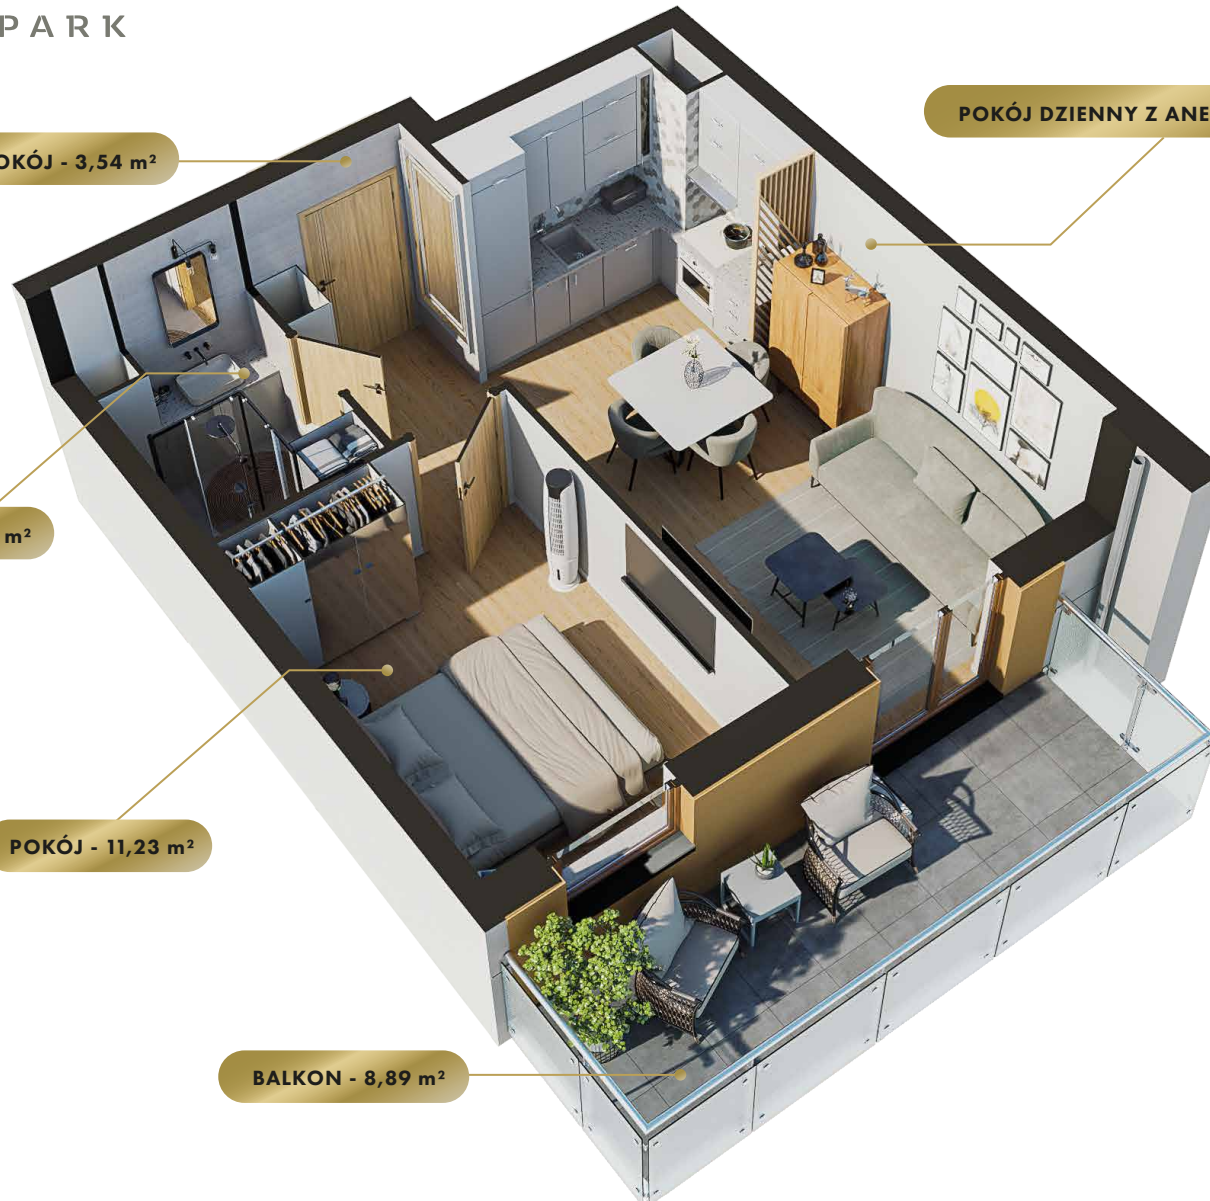

MIASTO

Nidzica

ULICA

Sportowa

BUDYNEK

2

KONDYGNACJA

Piętro 4

PRZEDPOKÓJ - 3,54 m²

POKÓJ DZIENNY Z ANEKS. KUCH. - 17,88 m²

ŁAZIENKA - 3,74 m²

POKÓJ - 11,23 m²

BALKON - 8,89 m²

MIESZKANIE

NR **49**

POWIERZCHNIA:

36,39 m²

Nr	Nazwa	Pow.
1	Przedpokój	3,54 m ²
2	Pokój dzienny z aneks. kuch.	17,88 m ²
3	Pokój	11,23 m ²
4	łazienka	3,74 m ²
Razem pow. mieszkalna sprzedawalna		36,39 m²
Balkon		8,89 m ²
Komórka lok. NR 21		1,76 m ²