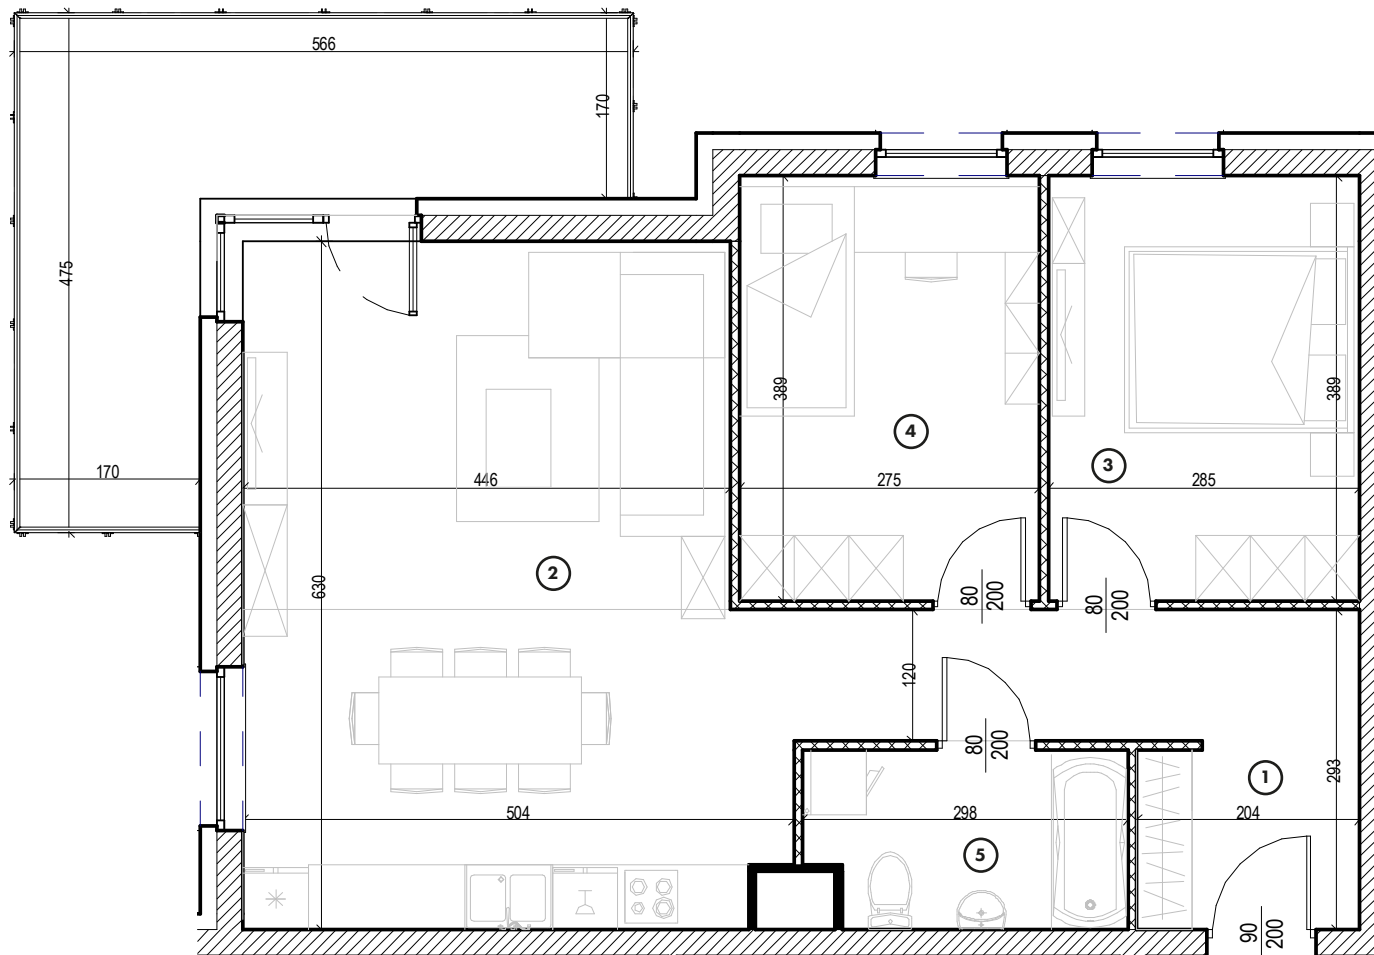

MIESZKANIE

NR **50**

POWIERZCHNIA:

65,74 m²

Nr	Nazwa	Pow.
1	Przedpokój	9,70 m ²
2	Pokój dzienny z aneks. kuch.	29,55 m ²
3	Pokój	11,09 m ²
4	Pokój	10,70 m ²
5	łazienka	4,70 m ²
Razem pow. mieszkalna sprzedawalna		65,74 m²
Balkon		14,12 m ²
Komórka lok. NR 70		3,60 m ²

MK
INWESTYCJE

ul. Olsztyńska 59, 13-200 Działdowo
www.mkinwestycje.com

MIESZKANIE

NR **50**

POWIERZCHNIA:

65,74 m²

Nr	Nazwa	Pow.
1	Przedpokój	9,70 m ²
2	Pokój dzienny z aneks. kuch.	29,55 m ²
3	Pokój	11,09 m ²
4	Pokój	10,70 m ²
5	Łazienka	4,70 m ²
Razem pow. mieszkalna sprzedawalna		65,74 m²
Balkon		14,12 m ²
Komórka lok. NR 70		3,60 m ²