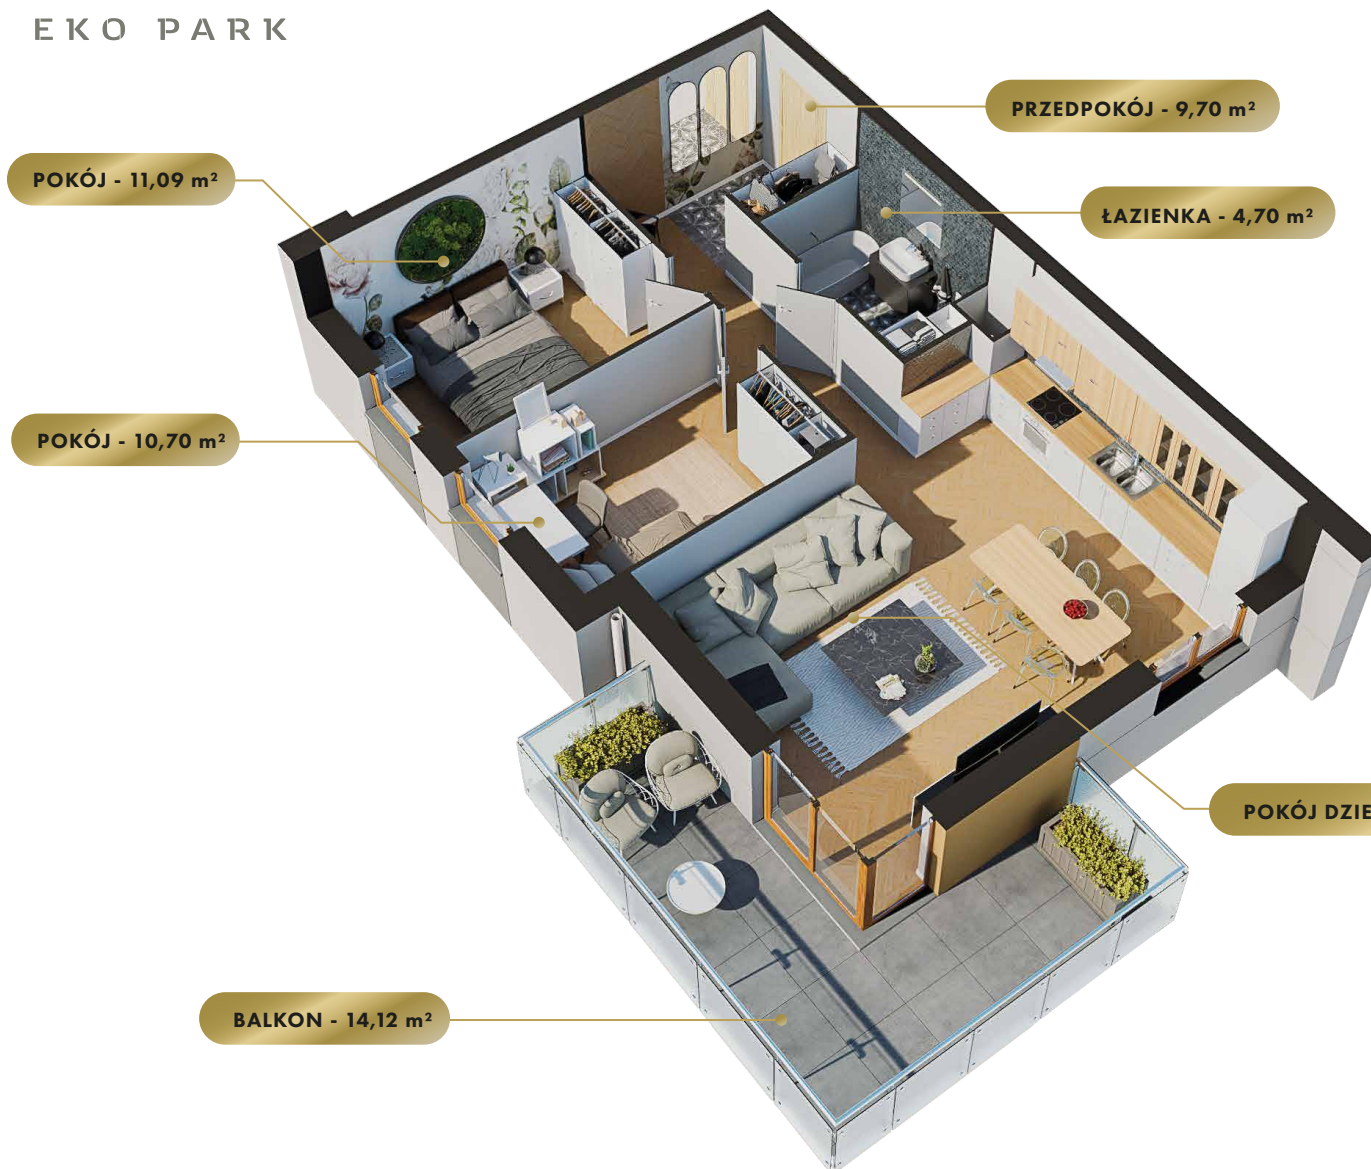

MIASTO

Nidzica

ULICA

Sportowa

BUDYNEK

2

KONDYGNACJA

Piętro 4

MIESZKANIE

NR **50**

POWIERZCHNIA:

65,74 m²

Nr	Nazwa	Pow.
1	Przedpokój	9,70 m ²
2	Pokój dzienny z aneks. kuch.	29,55 m ²
3	Pokój	11,09 m ²
4	Pokój	10,70 m ²
5	łazienka	4,70 m ²
Razem pow. mieszkalna sprzedawalna		65,74 m²
Balkon		14,12 m ²
Komórka lok. NR 70		3,60 m ²

MK
INWESTYCJE

ul. Olsztyńska 59, 13-200 Działdowo
www.mkinwestycje.com

MIESZKANIE

NR **50**

POWIERZCHNIA:

65,74 m²

Nr	Nazwa	Pow.
1	Przedpokój	9,70 m ²
2	Pokój dzienny z aneks. kuch.	29,55 m ²
3	Pokój	11,09 m ²
4	Pokój	10,70 m ²
5	Łazienka	4,70 m ²
Razem pow. mieszkalna sprzedawalna		65,74 m²
Balkon		14,12 m ²
Komórka lok. NR 70		3,60 m ²