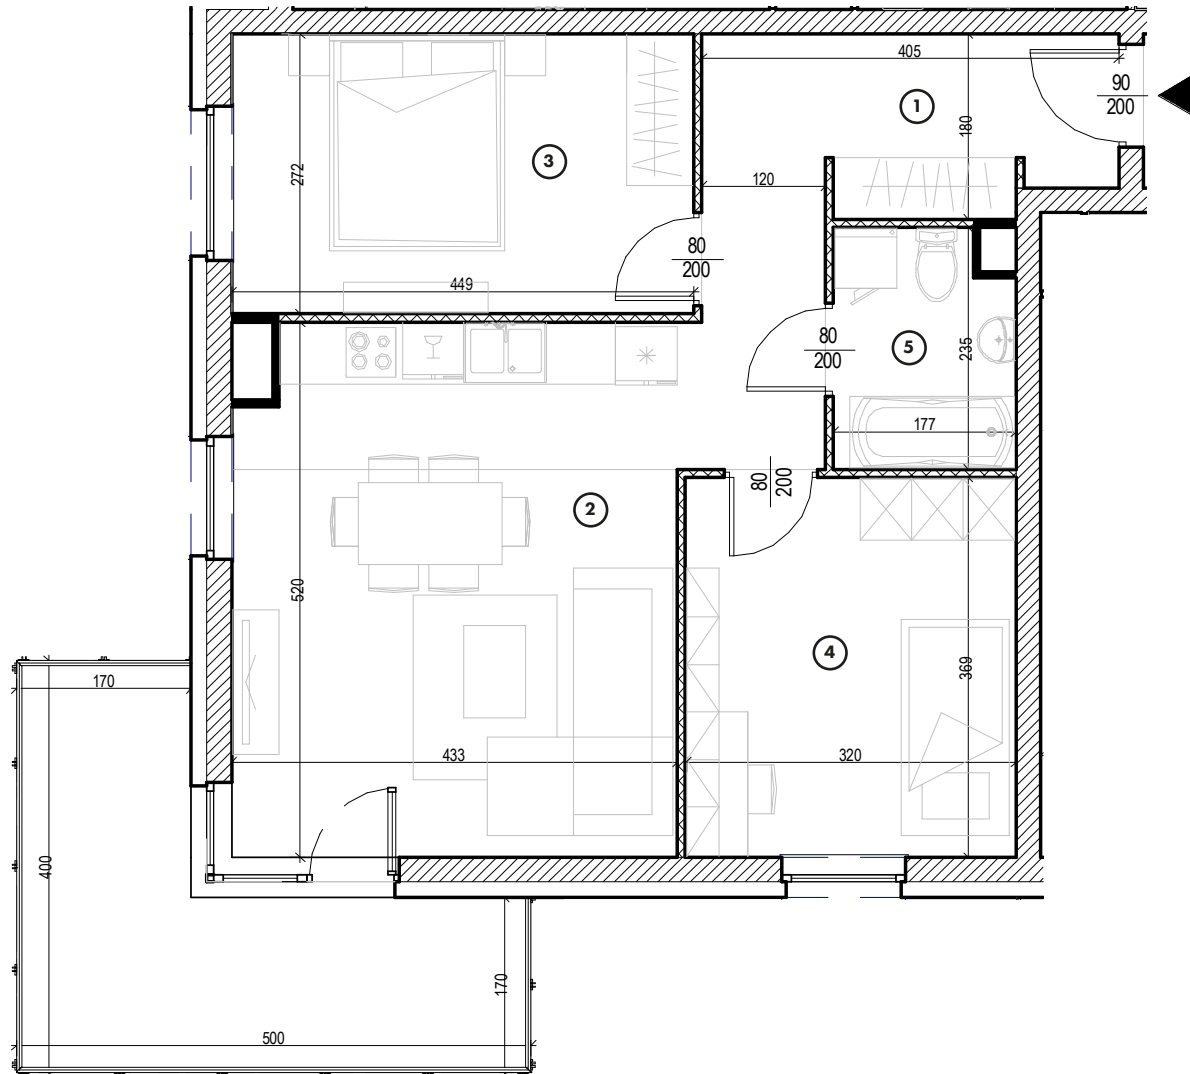

MIESZKANIE

NR **51**

POWIERZCHNIA:

60,32 m²

Nr	Nazwa	Pow.
1	Przedpokój	9,83 m ²
2	Pokój dzienny z aneks. kuch.	22,48 m ²
3	Pokój	12,21 m ²
4	Pokój	11,84 m ²
5	łazienka	3,96 m ²
Razem pow. mieszkalna sprzedawalna		60,32 m²
Balkon		11,80 m ²
Komórka lok. NR 57		2,52 m ²

KONDYGNACJA

Piętro 4

MIESZKANIE

NR **51**

POWIERZCHNIA:

60,32 m²

Nr	Nazwa	Pow.
1	Przedpokój	9,83 m ²
2	Pokój dzienny z aneks. kuch.	22,48 m ²
3	Pokój	12,21 m ²
4	Pokój	11,84 m ²
5	łazienka	3,96 m ²
Razem pow. mieszkalna sprzedawalna		60,32 m²
Balkon		11,80 m ²
Komórka lok. NR 57		2,52 m ²