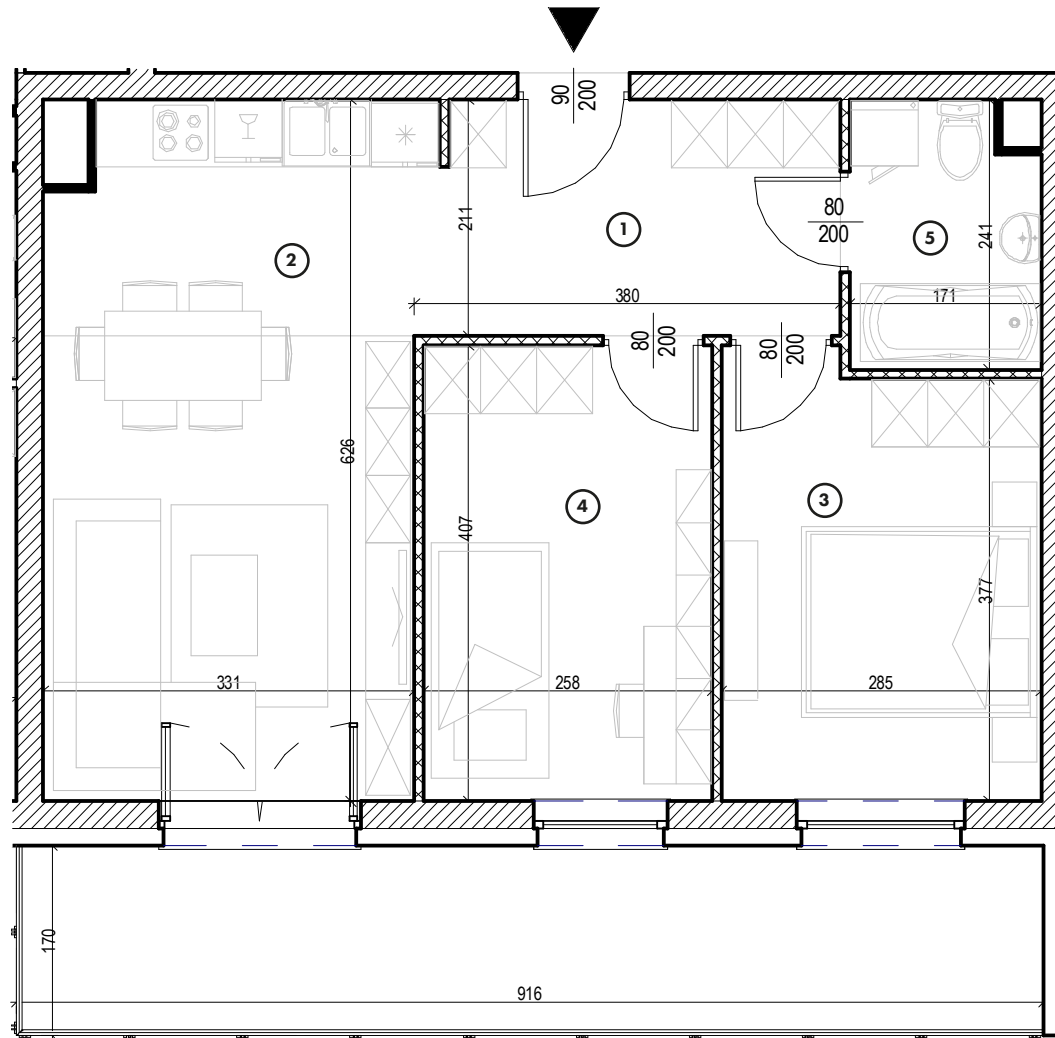

MIESZKANIE

NR **52**

POWIERZCHNIA:

53,79 m²

Nr	Nazwa	Pow.
1	Przedpokój	7,48 m ²
2	Pokój dzienny z aneks. kuch.	20,83 m ²
3	Pokój	11,06 m ²
4	Pokój	10,50 m ²
5	łazienka	3,92 m ²
Razem pow. mieszkalna sprzedawalna		53,79 m²
Balkon		15,03 m ²
Komórka lok. NR 38		2,10 m ²

POKÓJ DZIENNY Z ANEKS. KUCH. - 20,83 m²

PRZEDPOKÓJ - 7,48 m²

ŁAZIENKA - 3,92 m²

POKÓJ - 10,50 m²

BALKON - 15,03 m²

POKÓJ - 11,06 m²

MK
INWESTYCJE

ul. Olsztyńska 59, 13-200 Działdowo
www.mkinwestycje.com