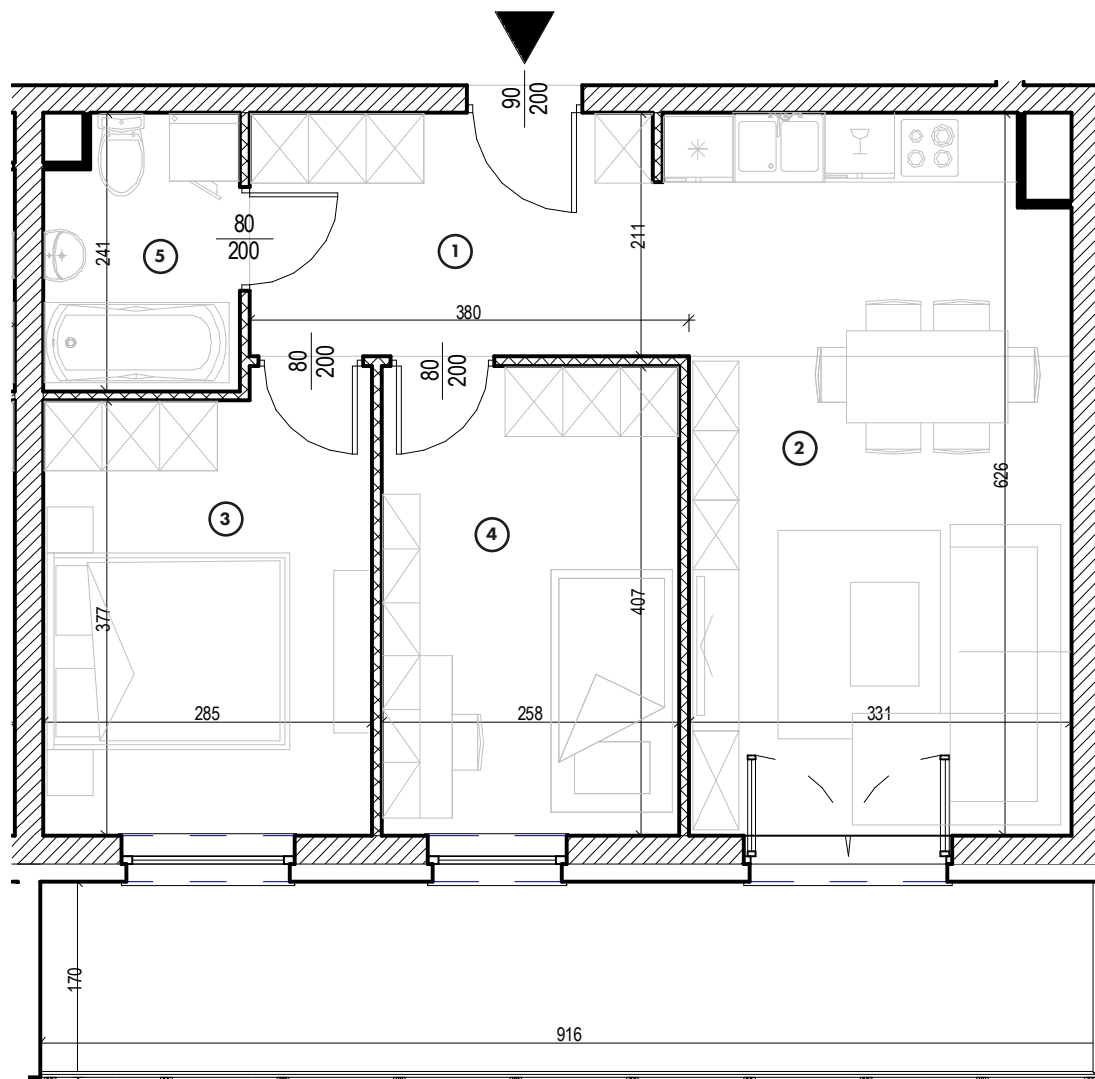

MIESZKANIE

NR **55**

POWIERZCHNIA:

53,79 m²

Nr	Nazwa	Pow.
1	Przedpokój	7,48 m ²
2	Pokój dzienny z aneks. kuch.	20,83 m ²
3	Pokój	11,06 m ²
4	Pokój	10,50 m ²
5	łazienka	3,92 m ²
Razem pow. mieszkalna sprzedawalna		53,79 m²
Balkon		15,03 m ²
Komórka lok. NR 47		2,10 m ²

KONDYGNACJA

Piętro 4

MIESZKANIE

NR **55**

POWIERZCHNIA:

53,79 m²

Nr	Nazwa	Pow.
1	Przedpokój	7,48 m ²
2	Pokój dzienny z aneks. kuch.	20,83 m ²
3	Pokój	11,06 m ²
4	Pokój	10,50 m ²
5	łazienka	3,92 m ²
Razem pow. mieszkalna sprzedawalna		53,79 m²
Balkon		15,03 m ²
Komórka lok. NR 47		2,10 m ²