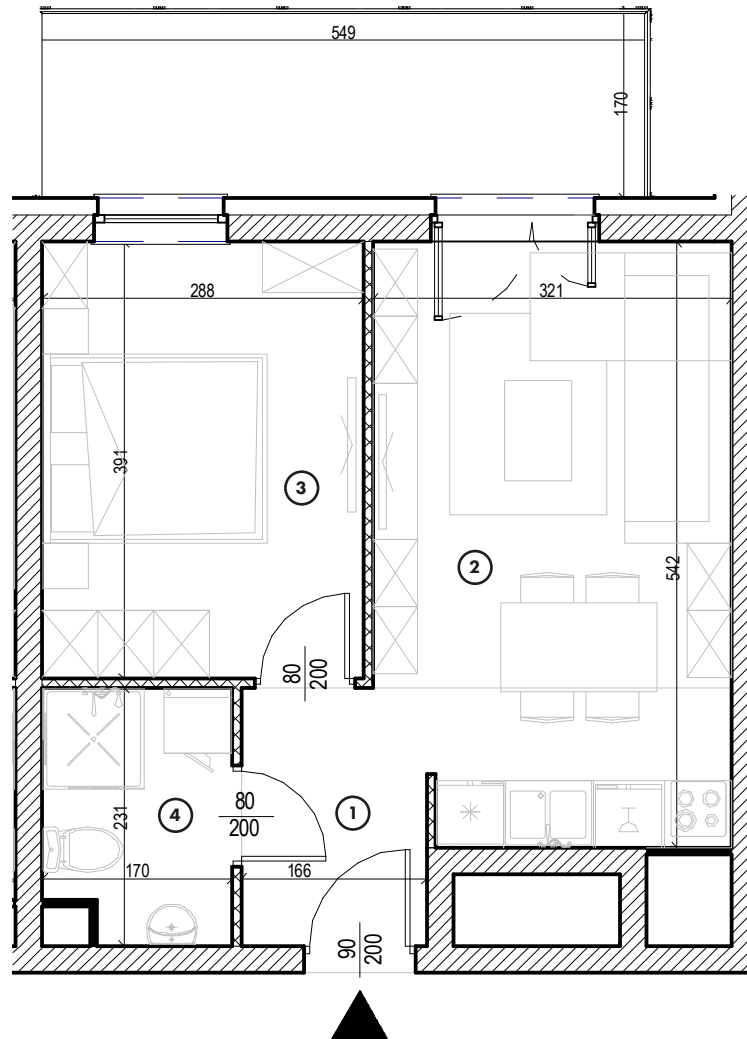

PRZEDPOKÓJ - 3,65 m²

ŁAZIENKA - 3,73 m²

POKÓJ - 11,26 m²

POKÓJ DZIENNY Z ANEKS. KUCH. - 16,84 m²

BALKON - 8,89 m²

MIESZKANIE

NR **58**

POWIERZCHNIA:

35,48 m²

Nr	Nazwa	Pow.
1	Przedpokój	3,65 m ²
2	Pokój dzienny z aneks. kuch.	16,84 m ²
3	Pokój	11,26 m ²
4	łazienka	3,73 m ²
Razem pow. mieszkalna sprzedawalna		35,48 m²
Balkon		8,89 m ²
Komórka lok. NR 43		1,75 m ²

KONDYGNACJA

Piętro 4

MIESZKANIE

NR 58

POWIERZCHNIA:

35,48 m²

Nr	Nazwa	Pow.
1	Przedpokój	3,65 m ²
2	Pokój dzienny z aneks. kuch.	16,84 m ²
3	Pokój	11,26 m ²
4	Łazienka	3,73 m ²
Razem pow. mieszkalna sprzedawalna		35,48 m²
Balkon		8,89 m ²
Komórka lok. NR 43		1,75 m ²