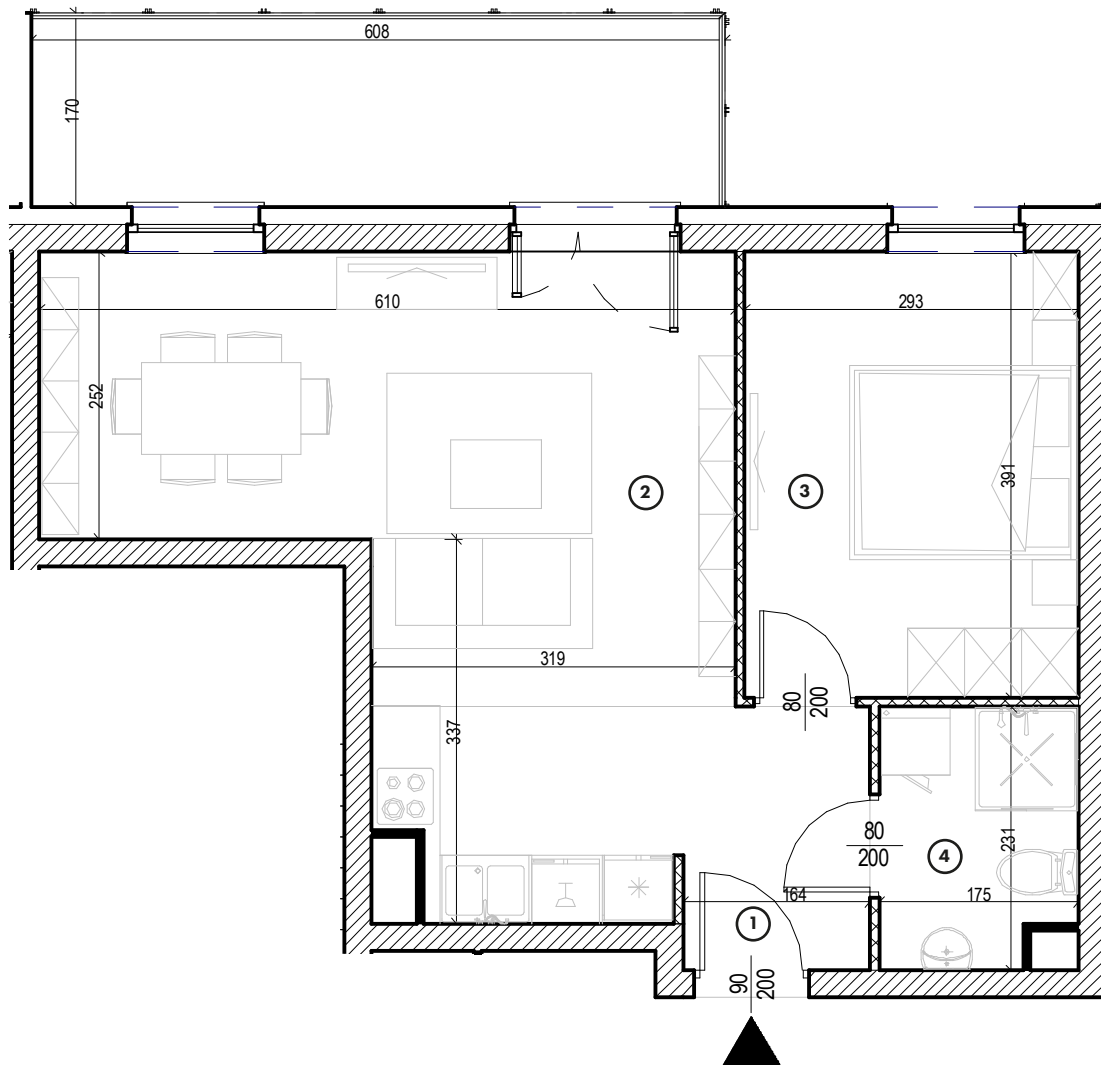

MIESZKANIE

NR **59**

POWIERZCHNIA:

**43,91 m<sup>2</sup>**

PRZEDPOKÓJ - 3,49 m<sup>2</sup>

ŁAZIENKA - 3,84 m<sup>2</sup>

POKÓJ DZIENNY Z ANEKS. KUCH. - 25,12 m<sup>2</sup>

POKÓJ - 11,46 m<sup>2</sup>

BALKON - 9,95 m<sup>2</sup>

Nr	Nazwa	Pow.
1	Przedpokój	3,49 m <sup>2</sup>
2	Pokój dzienny z aneks. kuch.	25,12 m <sup>2</sup>
3	Pokój	11,46 m <sup>2</sup>
4	łazienka	3,84 m <sup>2</sup>
<b>Razem pow. mieszkalna sprzedawalna</b>		<b>43,91 m<sup>2</sup></b>
Balkon		9,95 m <sup>2</sup>
Komórka lok. NR 24		2,03 m <sup>2</sup>

KONDYGNACJA

Piętro 4

MIESZKANIE

NR **59**

POWIERZCHNIA:

**43,91 m<sup>2</sup>**

Nr	Nazwa	Pow.
1	Przedpokój	3,49 m <sup>2</sup>
2	Pokój dzienny z aneks. kuch.	25,12 m <sup>2</sup>
3	Pokój	11,46 m <sup>2</sup>
4	łazienka	3,84 m <sup>2</sup>
<b>Razem pow. mieszkalna sprzedawalna</b>		<b>43,91 m<sup>2</sup></b>
Balkon		9,95 m <sup>2</sup>
Komórka lok. NR 24		2,03 m <sup>2</sup>