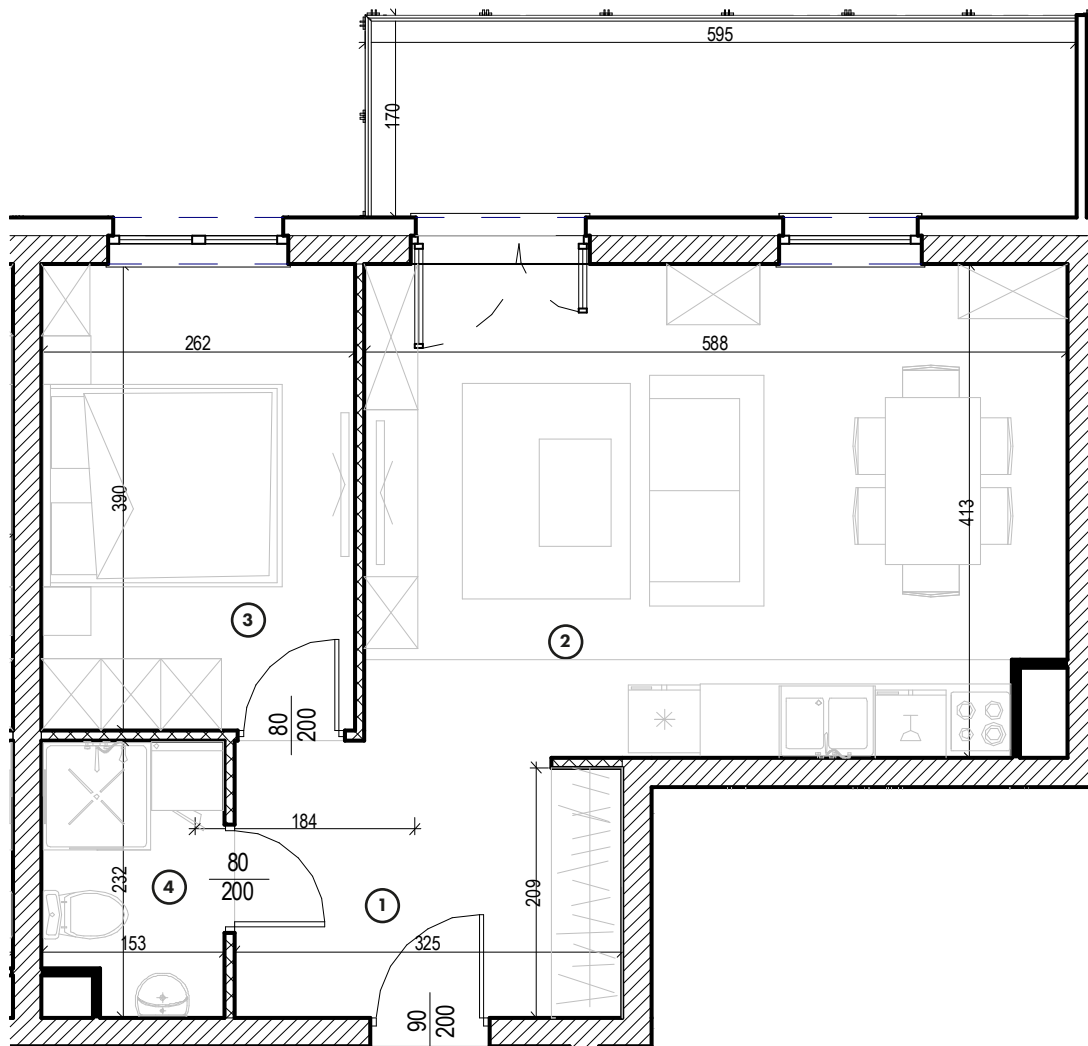

MIESZKANIE

NR **60**

POWIERZCHNIA:

44,65 m²

Nr	Nazwa	Pow.
1	Przedpokój	7,29 m ²
2	Pokój dzienny z aneks. kuch.	23,79 m ²
3	Pokój	10,22 m ²
4	łazienka	3,35 m ²
Razem pow. mieszkalna sprzedawalna		44,65 m²
Balkon		9,74 m ²
Komórka lok. NR 9		2,10 m ²

KONDYGNACJA

Piętro 5

MIESZKANIE

NR 60

POWIERZCHNIA:

44,65 m²

Nr	Nazwa	Pow.
1	Przedpokój	7,29 m ²
2	Pokój dzienny z aneks. kuch.	23,79 m ²
3	Pokój	10,22 m ²
4	łazienka	3,35 m ²
Razem pow. mieszkalna sprzedawalna		44,65 m²
Balkon		9,74 m ²
Komórka lok. NR 9		2,10 m ²