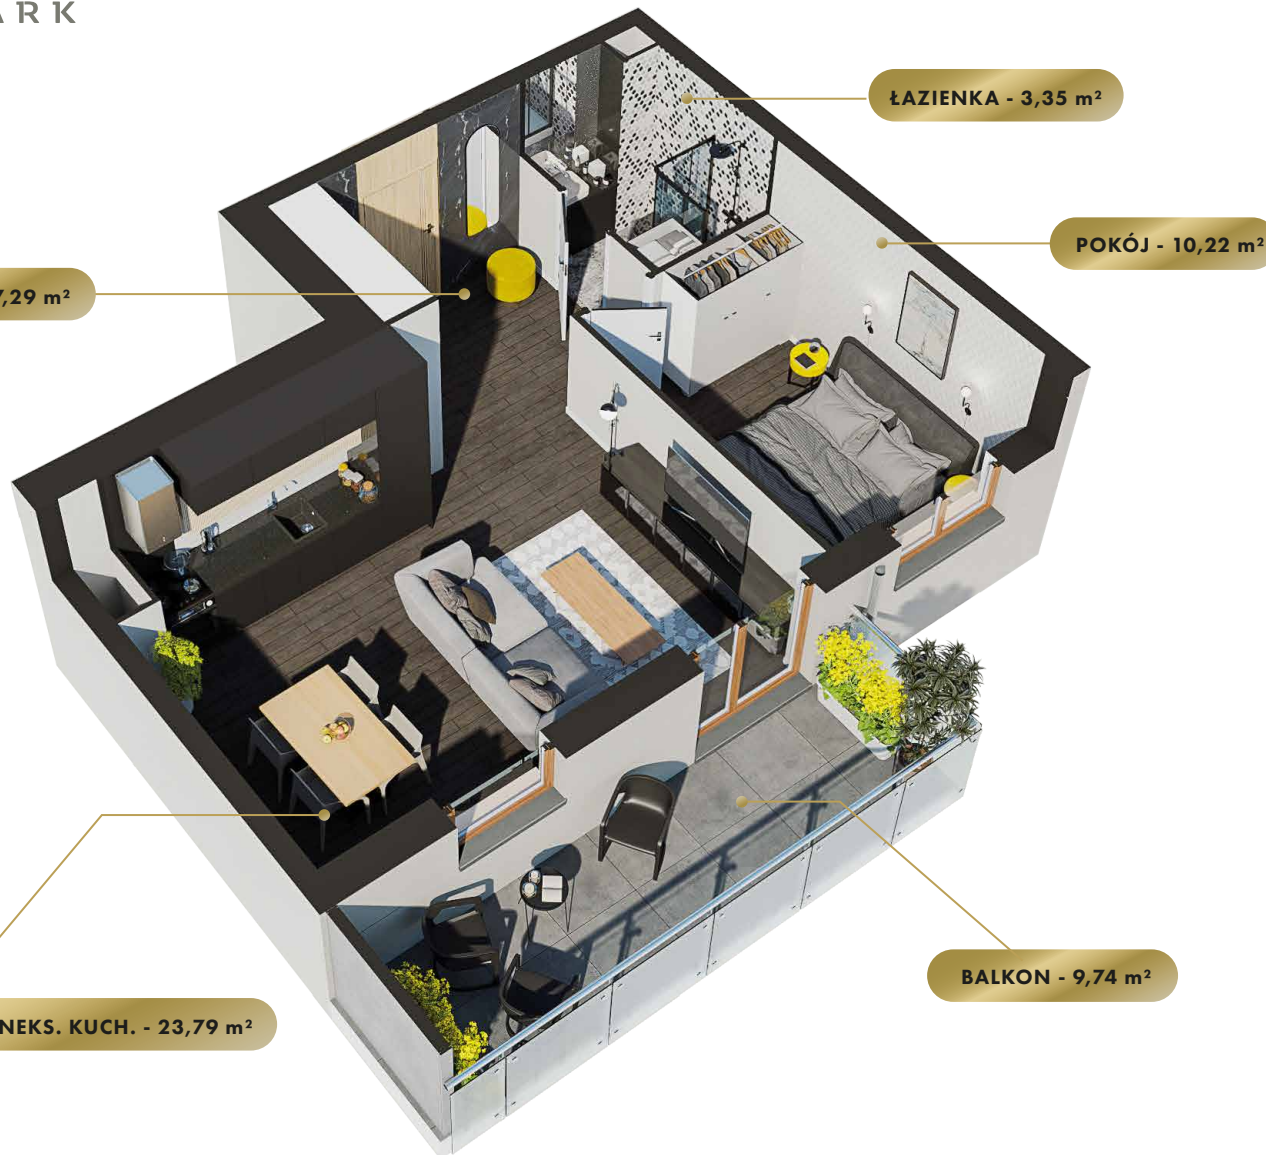

MIASTO

Nidzica

ULICA

Sportowa

BUDYNEK

2

KONDYGNACJA

Piętro 5

MIESZKANIE

NR **60**

POWIERZCHNIA:

44,65 m²

Nr	Nazwa	Pow.
1	Przedpokój	7,29 m ²
2	Pokój dzienny z aneks. kuch.	23,79 m ²
3	Pokój	10,22 m ²
4	łazienka	3,35 m ²
Razem pow. mieszkalna sprzedawalna		44,65 m²
Balkon		9,74 m ²
Komórka lok. NR 9		2,10 m ²

KONDYGNACJA

Piętro 5

MIESZKANIE

NR 60

POWIERZCHNIA:

44,65 m²

Nr	Nazwa	Pow.
1	Przedpokój	7,29 m ²
2	Pokój dzienny z aneks. kuch.	23,79 m ²
3	Pokój	10,22 m ²
4	łazienka	3,35 m ²
Razem pow. mieszkalna sprzedawalna		44,65 m²
Balkon		9,74 m ²
Komórka lok. NR 9		2,10 m ²