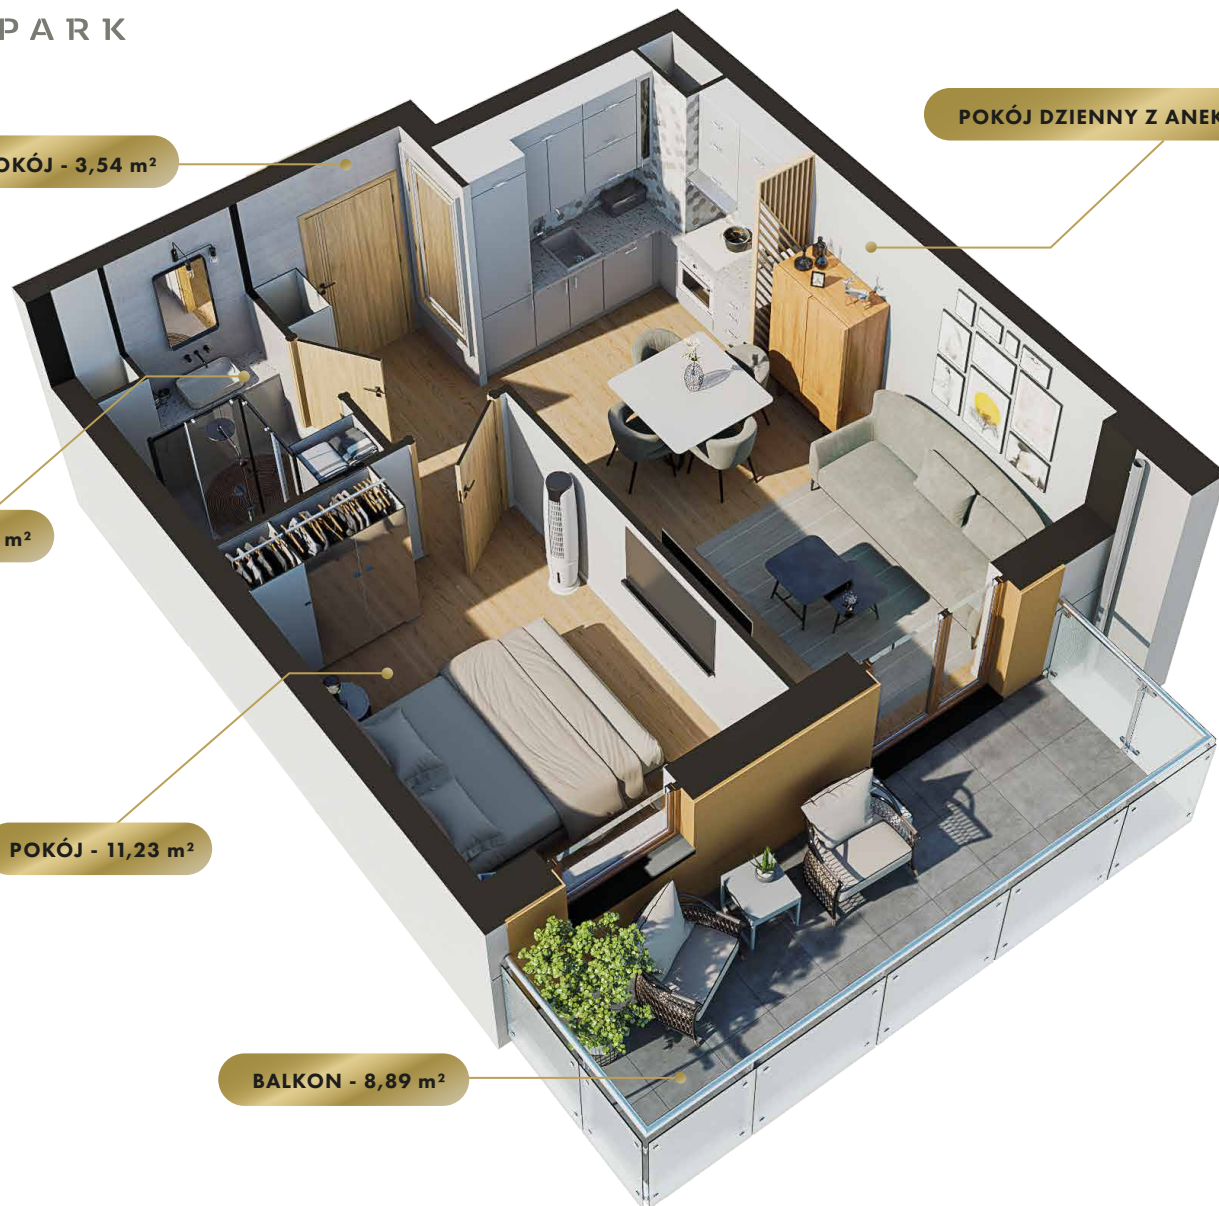

MIASTO

Nidzica

ULICA

Sportowa

BUDYNEK

2

KONDYGNACJA

Piętro 5

PRZEDPOKÓJ - 3,54 m²

POKÓJ DZIENNY Z ANEKS. KUCH. - 17,88 m²

ŁAZIENKA - 3,74 m²

POKÓJ - 11,23 m²

BALKON - 8,89 m²

MIESZKANIE

NR **61**

POWIERZCHNIA:

36,39 m²

Nr	Nazwa	Pow.
1	Przedpokój	3,54 m ²
2	Pokój dzienny z aneks. kuch.	17,88 m ²
3	Pokój	11,23 m ²
4	łazienka	3,74 m ²
Razem pow. mieszkalna sprzedawalna		36,39 m²
Balkon		8,89 m ²
Komórka lok. NR 46		1,86 m ²

KONDYGNACJA

Piętro 5

MIESZKANIE

NR **61**

POWIERZCHNIA:

36,39 m²

Nr	Nazwa	Pow.
1	Przedpokój	3,54 m ²
2	Pokój dzienny z aneks. kuch.	17,88 m ²
3	Pokój	11,23 m ²
4	Łazienka	3,74 m ²
Razem pow. mieszkalna sprzedawalna		36,39 m²
Balkon		8,89 m ²
Komórka lok. NR 46		1,86 m ²