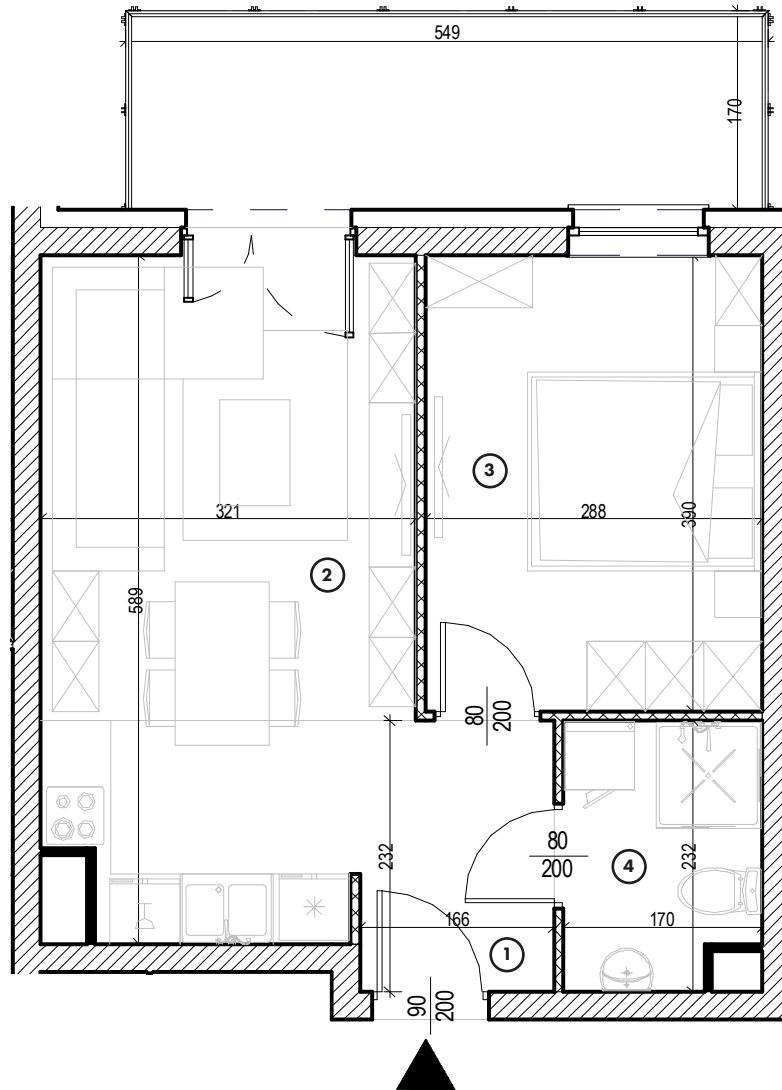

PRZEDPOKÓJ - 3,54 m²

POKÓJ DZIENNY Z ANEKS. KUCH. - 17,88 m²

ŁAZIENKA - 3,74 m²

POKÓJ - 11,23 m²

BALKON - 8,89 m²

MIESZKANIE

NR **61**

POWIERZCHNIA:

36,39 m²

Nr	Nazwa	Pow.
1	Przedpokój	3,54 m ²
2	Pokój dzienny z aneks. kuch.	17,88 m ²
3	Pokój	11,23 m ²
4	łazienka	3,74 m ²
Razem pow. mieszkalna sprzedawalna		36,39 m²
Balkon		8,89 m ²
Komórka lok. NR 46		1,86 m ²

KONDYGNACJA

Piętro 5

MIESZKANIE

NR **61**

POWIERZCHNIA:

36,39 m²

Nr	Nazwa	Pow.
1	Przedpokój	3,54 m ²
2	Pokój dzienny z aneks. kuch.	17,88 m ²
3	Pokój	11,23 m ²
4	Łazienka	3,74 m ²
Razem pow. mieszkalna sprzedawalna		36,39 m²
Balkon		8,89 m ²
Komórka lok. NR 46		1,86 m ²