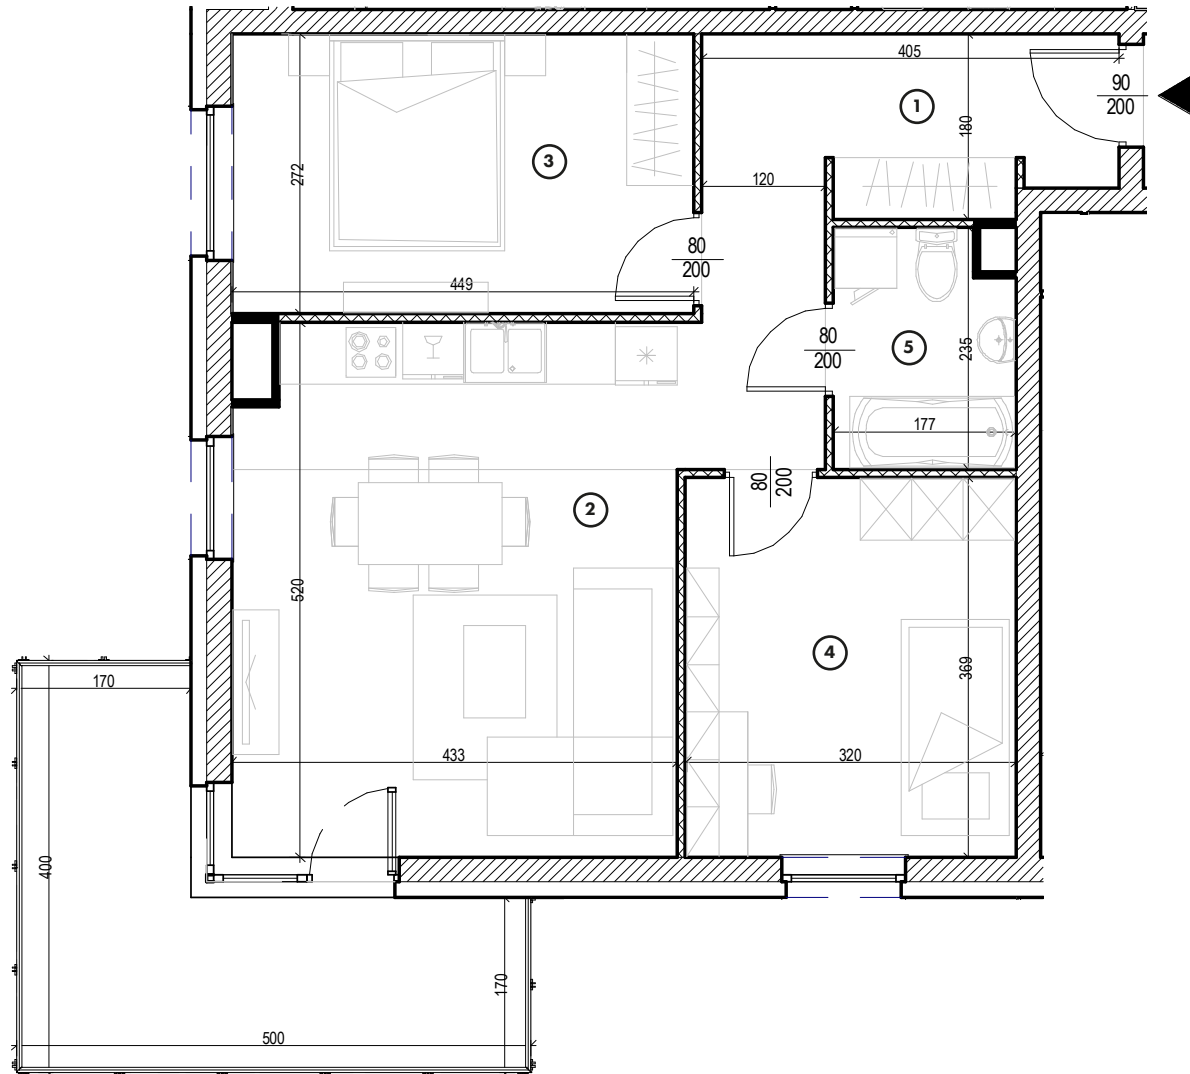

MIESZKANIE

NR **63**

POWIERZCHNIA:

60,32 m²

Nr	Nazwa	Pow.
1	Przedpokój	9,83 m ²
2	Pokój dzienny z aneks. kuch.	22,48 m ²
3	Pokój	12,21 m ²
4	Pokój	11,84 m ²
5	łazienka	3,96 m ²
Razem pow. mieszkalna sprzedawalna		60,32 m²
Balkon		11,80 m ²
Komórka lok. NR 58		2,52 m ²