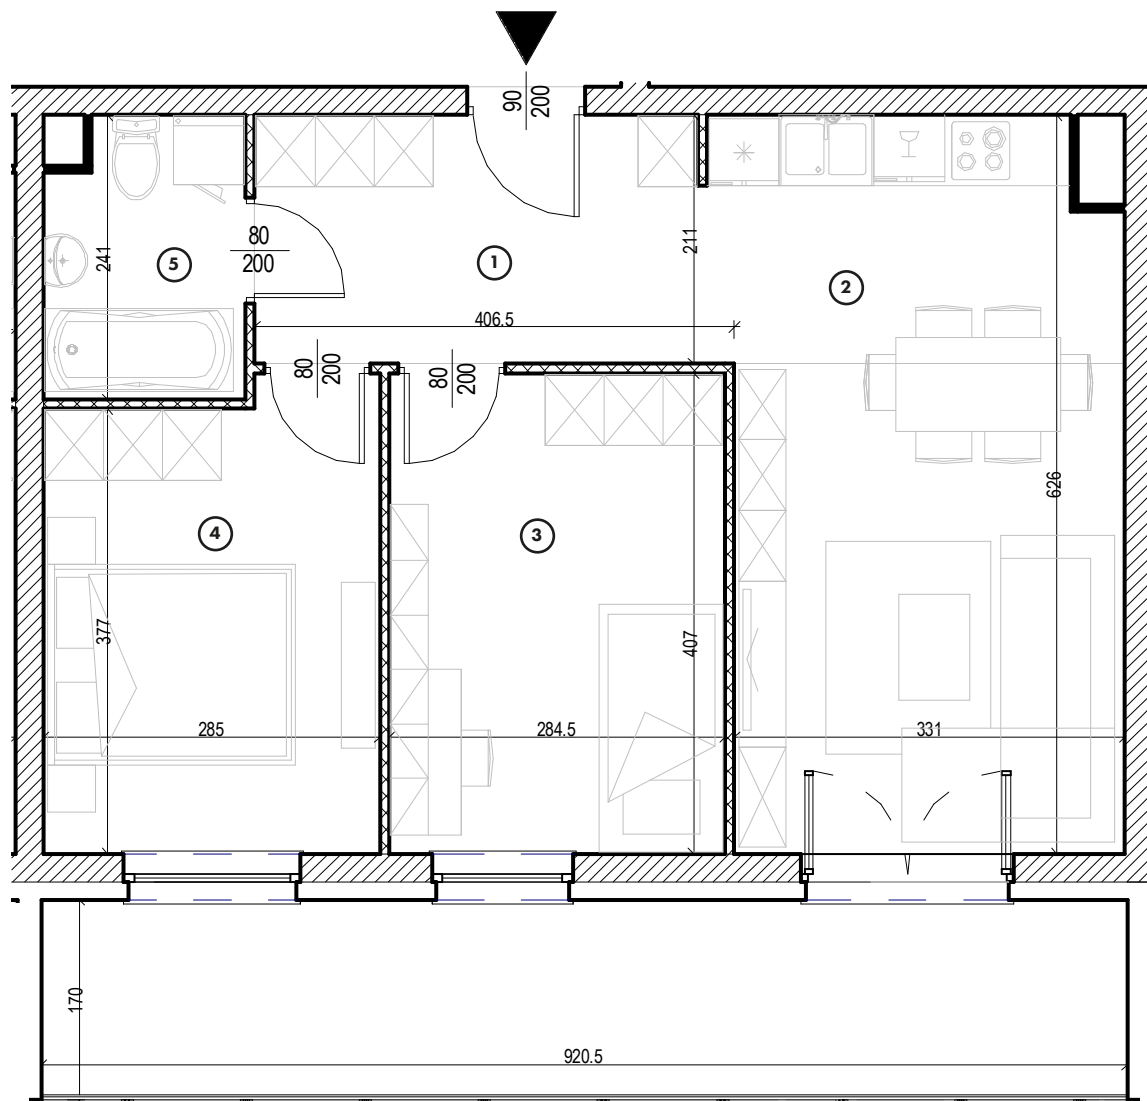

MIESZKANIE

NR **65**

POWIERZCHNIA:

55,43 m²

Nr	Nazwa	Pow.
1	Przedpokój	8,04 m ²
2	Pokój dzienny z aneks. kuch.	20,83 m ²
3	Pokój	11,58 m ²
4	Pokój	11,06 m ²
5	łazienka	3,92 m ²
Razem pow. mieszkalna sprzedawalna		55,43 m²
Balkon		15,19 m ²
Komórka lok. NR 64		2,10 m ²

MK
INWESTYCJE

ul. Olsztyńska 59, 13-200 Działdowo
www.mkinwestycje.com

MIESZKANIE

NR **65**

POWIERZCHNIA:

55,43 m²

Nr	Nazwa	Pow.
1	Przedpokój	8,04 m ²
2	Pokój dzienny z aneks. kuch.	20,83 m ²
3	Pokój	11,58 m ²
4	Pokój	11,06 m ²
5	łazienka	3,92 m ²
Razem pow. mieszkalna sprzedawalna		55,43 m²
Balkon		15,19 m ²
Komórka lok. NR 64		2,10 m ²