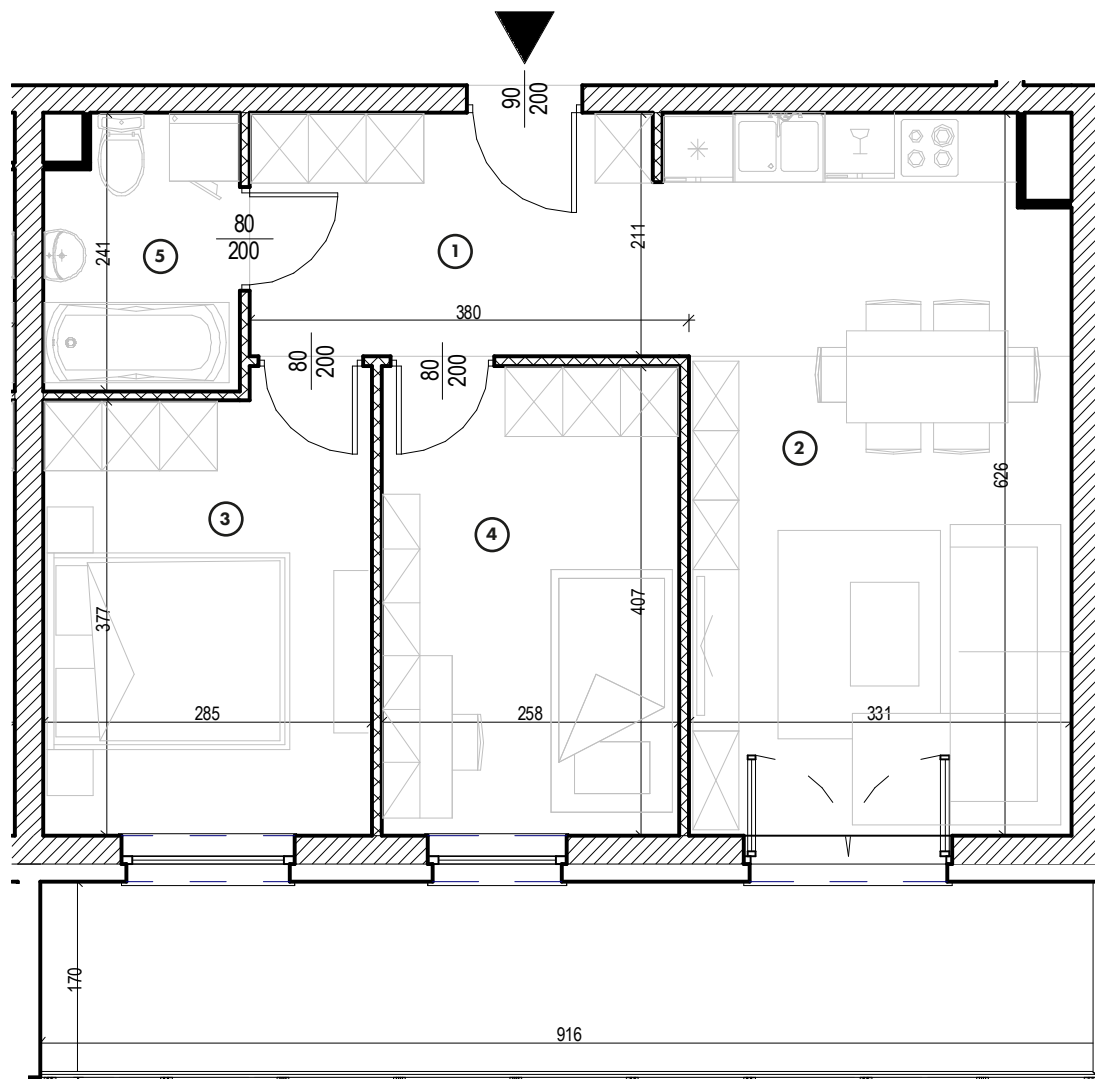

MIESZKANIE

NR **67**

POWIERZCHNIA:

53,79 m²

Nr	Nazwa	Pow.
1	Przedpokój	7,48 m ²
2	Pokój dzienny z aneks. kuch.	20,83 m ²
3	Pokój	11,06 m ²
4	Pokój	10,50 m ²
5	łazienka	3,92 m ²
Razem pow. mieszkalna sprzedawalna		53,79 m²
Balkon		15,03 m ²
Komórka lok. NR 49		2,10 m ²

KONDYGNACJA

Piętro 5

MIESZKANIE

NR **67**

POWIERZCHNIA:

53,79 m²

Nr	Nazwa	Pow.
1	Przedpokój	7,48 m ²
2	Pokój dzienny z aneks. kuch.	20,83 m ²
3	Pokój	11,06 m ²
4	Pokój	10,50 m ²
5	łazienka	3,92 m ²
Razem pow. mieszkalna sprzedawalna		53,79 m²
Balkon		15,03 m ²
Komórka lok. NR 49		2,10 m ²