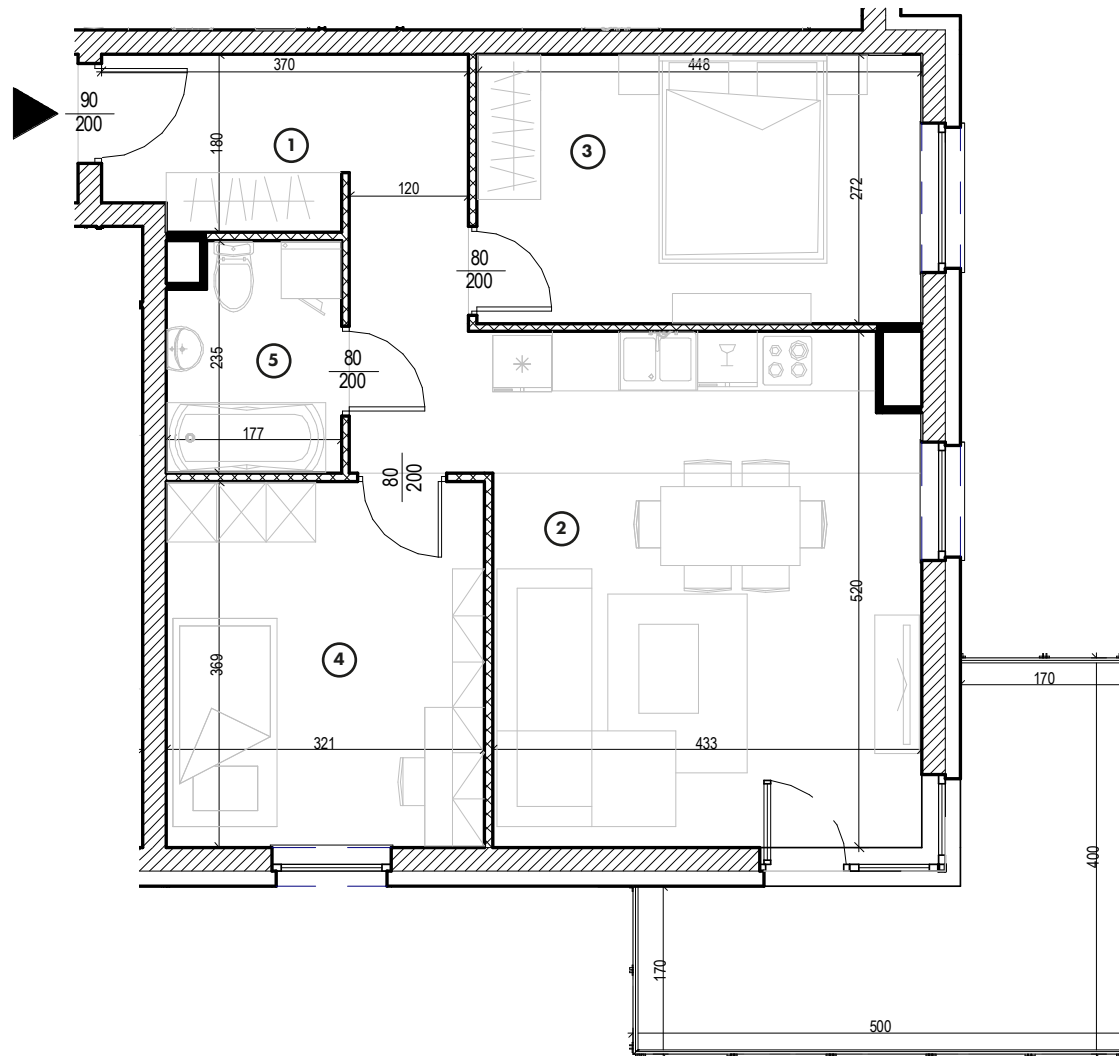

MIESZKANIE

NR **68**

POWIERZCHNIA:

59,82 m²

Nr	Nazwa	Pow.
1	Przedpokój	9,33 m ²
2	Pokój dzienny z aneks. kuch.	22,48 m ²
3	Pokój	12,21 m ²
4	Pokój	11,84 m ²
5	łazienka	3,96 m ²
Razem pow. mieszkalna sprzedawalna		59,82 m²
Balkon		11,80 m ²
Komórka lok. NR 1		2,19 m ²

MK
INWESTYCJE

ul. Olsztyńska 59, 13-200 Działdowo
www.mkinwestycje.com

MIESZKANIE

NR **68**

POWIERZCHNIA:

59,82 m²

Nr	Nazwa	Pow.
1	Przedpokój	9,33 m ²
2	Pokój dzienny z aneks. kuch.	22,48 m ²
3	Pokój	12,21 m ²
4	Pokój	11,84 m ²
5	łazienka	3,96 m ²
Razem pow. mieszkalna sprzedawalna		59,82 m²
Balkon		11,80 m ²
Komórka lok. NR 1		2,19 m ²