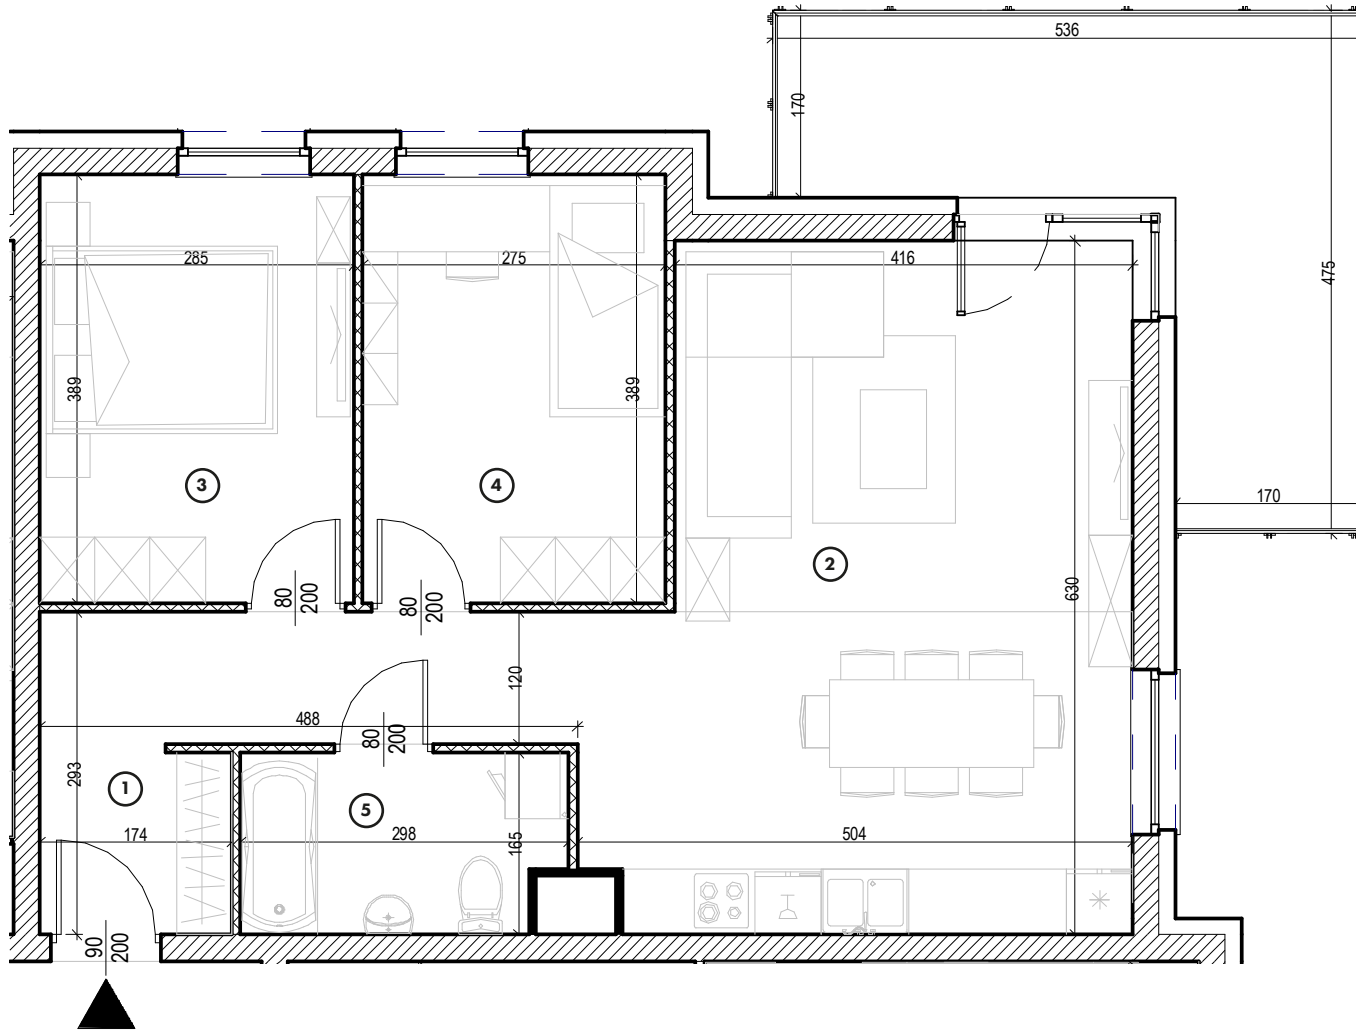

MIESZKANIE

NR **69**

POWIERZCHNIA:

63,85 m²

Nr	Nazwa	Pow.
1	Przedpokój	8,82 m ²
2	Pokój dzienny z aneks. kuch.	28,54 m ²
3	Pokój	11,09 m ²
4	Pokój	10,70 m ²
5	łazienka	4,70 m ²
Razem pow. mieszkalna sprzedawalna		63,85 m²
Balkon		13,61 m ²
Komórka lok. NR 8		2,82 m ²

MK
INWESTYCJE

ul. Olsztyńska 59, 13-200 Działdowo
www.mkinwestycje.com

MIESZKANIE

NR **69**

POWIERZCHNIA:

63,85 m²

Nr	Nazwa	Pow.
1	Przedpokój	8,82 m ²
2	Pokój dzienny z aneks. kuch.	28,54 m ²
3	Pokój	11,09 m ²
4	Pokój	10,70 m ²
5	łazienka	4,70 m ²
Razem pow. mieszkalna sprzedawalna		63,85 m²
Balkon		13,61 m ²
Komórka lok. NR 8		2,82 m ²