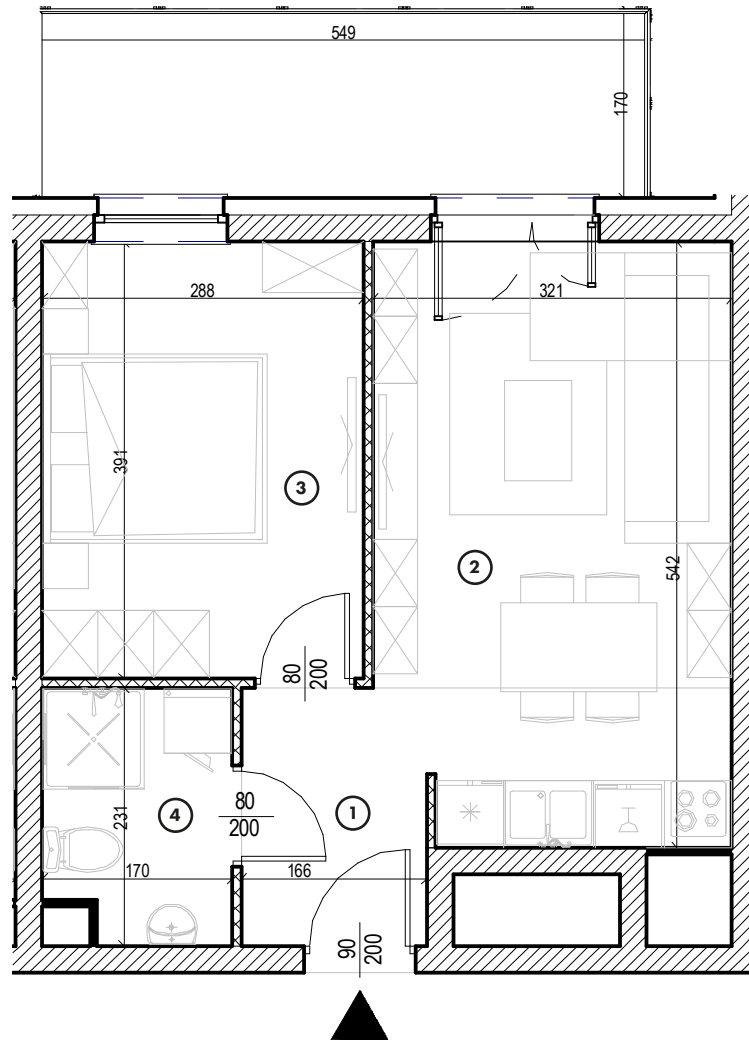

PRZEDPOKÓJ - 3,65 m²

ŁAZIENKA - 3,73 m²

POKÓJ - 11,26 m²

POKÓJ DZIENNY Z ANEKS. KUCH. - 16,84 m²

BALKON - 8,89 m²

MIESZKANIE

NR **70**

POWIERZCHNIA:

35,48 m²

Nr	Nazwa	Pow.
1	Przedpokój	3,65 m ²
2	Pokój dzienny z aneks. kuch.	16,84 m ²
3	Pokój	11,26 m ²
4	łazienka	3,73 m ²
Razem pow. mieszkalna sprzedawalna		35,48 m²
Balkon		8,89 m ²
Komórka lok. NR 44		1,75 m ²

KONDYGNACJA

Piętro 5

MIESZKANIE

NR 70

POWIERZCHNIA:

35,48 m²

Nr	Nazwa	Pow.
1	Przedpokój	3,65 m ²
2	Pokój dzienny z aneks. kuch.	16,84 m ²
3	Pokój	11,26 m ²
4	Łazienka	3,73 m ²
Razem pow. mieszkalna sprzedawalna		35,48 m²
Balkon		8,89 m ²
Komórka lok. NR 44		1,75 m ²