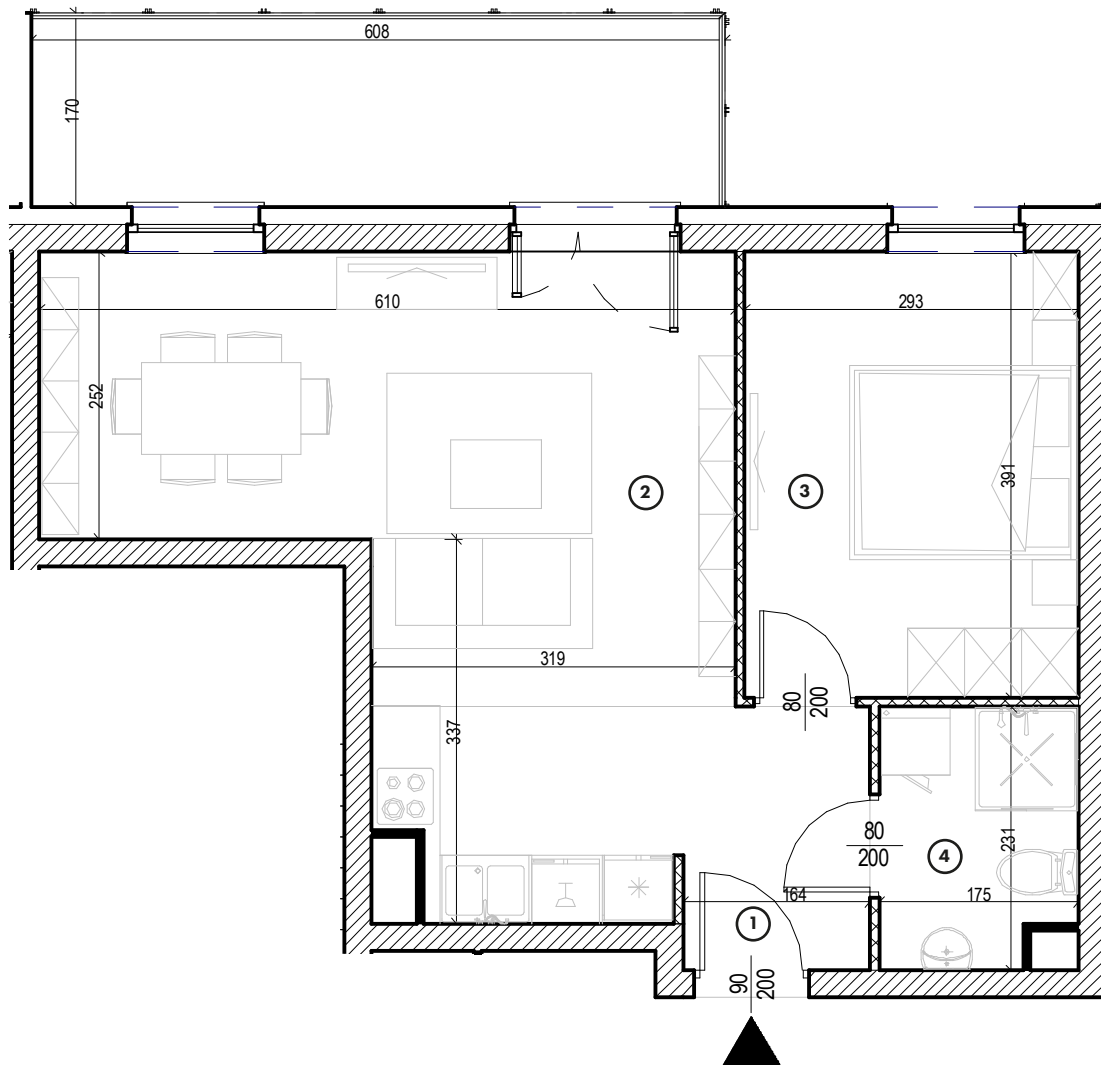

MIESZKANIE

NR **71**

POWIERZCHNIA:

43,91 m²

PRZEDPOKÓJ - 3,49 m²

ŁAZIENKA - 3,84 m²

POKÓJ DZIENNY Z ANEKS. KUCH. - 25,12 m²

POKÓJ - 11,46 m²

BALKON - 9,95 m²

Nr	Nazwa	Pow.
1	Przedpokój	3,49 m ²
2	Pokój dzienny z aneks. kuch.	25,12 m ²
3	Pokój	11,46 m ²
4	łazienka	3,84 m ²
Razem pow. mieszkalna sprzedawalna		43,91 m²
Balkon		9,95 m ²
Komórka lok. NR 25		2,03 m ²

MIESZKANIE

NR 71

POWIERZCHNIA:

43,91 m²

Nr	Nazwa	Pow.
1	Przedpokój	3,49 m ²
2	Pokój dzienny z aneks. kuch.	25,12 m ²
3	Pokój	11,46 m ²
4	łazienka	3,84 m ²
Razem pow. mieszkalna sprzedawalna		43,91 m²
Balkon		9,95 m ²
Komórka lok. NR 25		2,03 m ²